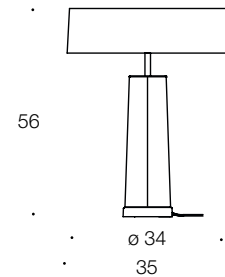

VIDRO

Tische: SALONI

BW-L-113-100
Tischleuchte

Glassäule: beige-grau RAL 7006

Sockel: galvanisch braun gefärbt

Schirm: Chintz 66.8003.50 beige-grau

Glassäule: braunrot RAL 3011

Sockel: galvanisch braun gefärbt

Schirm: Chintz 66.8003.94 braunrot

Glassäule: schwarzgrau RAL 7021

Sockel: galvanisch braun gefärbt

Schirm: Chintz 66.8003.20 schwarzgrau

Elektrifizierung:

8W Hochvolt LED

Dimmer: 4-100W

Textiles Kabel, schwarz, 2 Meter