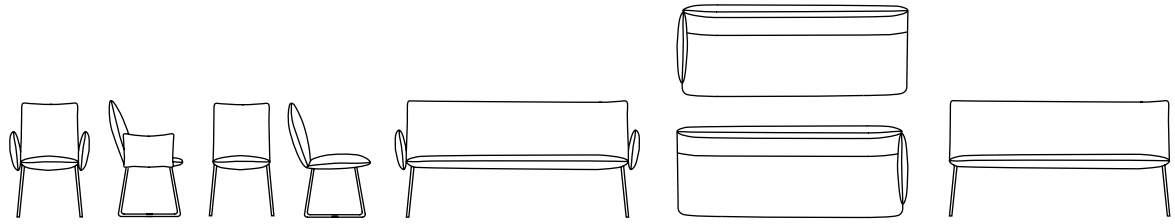

HEAVEN DINING

design: joachim nees

BW
handmade
with passion

HEAVEN DINING

design: joachim nees

Maße cm

Stuhl mit Armlehne
BW-174-5000

Stuhl ohne Armlehne
BW-174-5001

Bank 200 mit Armlehne
BW-174-6000

Bank 200 Abschlusselement
BW-174-6001

Bank 200 ohne Armlehne
BW-174-6002

Dimensions cm

Chair with armrest
BW-174-5000

Chair without armrest
BW-174-5001

Bench 200 with armrest
BW-174-6000

Bench 200 Finishing element
BW-174-6001

Bench 200 without armrest
BW-174-6002

Breite/Width	66	53	210	205	200
Tiefe/Depth	66	66	66	66	66
Höhe/Height	89	89	89	89	89
Sitzbreite/Seat width	42	53	200	200	200
Sitztiefe/Seat depth	44	44	46	46	46
Sitzhöhe/Seat height	49	49	49	49	49
Armlehnenhöhe/ Armrest height	67		69	69	

Sitz: Mehrschichtenaufbau, Polyätherschaum
Rücken: Polyätherschaum

Bank

Sitz: Mehrschichtenaufbau, Polyätherschaum
Rücken: Polyätherschaum

Füße

Kufe Metall: Chrom glanz, bronze matt, schwarz matt

Chair

Seat: Multi-layer structure, Polyether foam
Back: Polyether foam