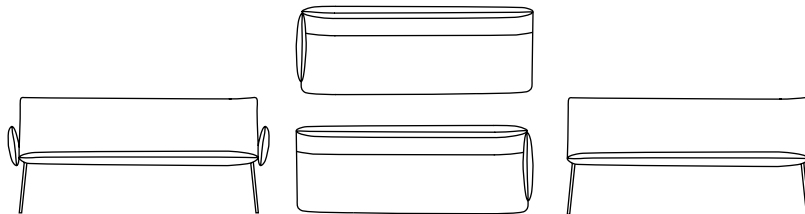

HEAVEN DINING

design: joachim nees

BW
handmade
with passion

HEAVEN DINING

design: joachim nees

Maße cm

Stuhl mit Armlehne
BW-174-5000

Stuhl ohne Armlehne
BW-174-5001

Bank 200 mit Armlehne
BW-174-6000

Bank 200 Abschlusselement
BW-174-6001

Bank 200 ohne Armlehne
BW-174-6002

Dimensions cm

Chair with armrest
BW-174-5000

Chair without armrest
BW-174-5001

Bench 200 with armrest
BW-174-6000

Bench 200 Finishing element
BW-174-6001

Bench 200 without armrest
BW-174-6002

Breite/Width	66	53	210	205	200
Tiefe/Depth	66	66	66	66	66
Höhe/Height	89	89	89	89	89
Sitzbreite/Seat width	42	53	200	200	200
Sitztiefe/Seat depth	44	44	46	46	46
Sitzhöhe/Seat height	49	49	49	49	49
Armlehnenhöhe/ Armrest height	67		69	69	