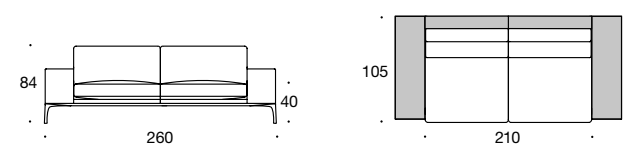

BW-155-3011
Abschlusselement 2/80 tief
Armlehne breit

BW-155-3004
Sofa 2/92,5
Armlehne breit

BW-155-3008
Sofa 2/105
Armlehne schmal

BW-155-3012
Abschlusselement 2/80
Armlehne schmal

BW-155-3005
Sofa 2/92,5 tief
Armlehne breit

BW-155-3009
Sofa 2/105 tief
Armlehne schmal

BW-155-3013
Abschlusselement 2/80 tief
Armlehne schmal

BW-155-3027
Sofa 2/105
Armlehne breit

BW-155-2000
Hocker

92,5 cm Sitzbreite-Erweiterungselemente

BW-155-3028
Sofa 2/105 tief
Armlehne breit