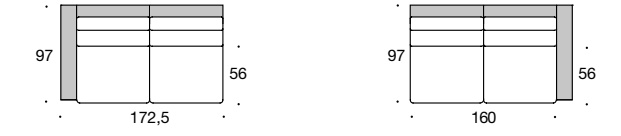

BW-155-3000
Sofa 2/80
Armlehne breit

BW-155-3006
Sofa 2/92,5
Armlehne schmal

BW-155-3010
Abschlusselement 2/80
Armlehne breit

BW-155-3001
Sofa 2/80 tief
Armlehne breit

BW-155-3007
Sofa 2/92,5 tief
Armlehne schmal

BW-155-3011
Abschlusselement 2/80 tief
Armlehne breit

BW-155-3004
Sofa 2/92,5
Armlehne breit

BW-155-3008
Sofa 2/105
Armlehne schmal

BW-155-3012
Abschlusselement 2/80
Armlehne schmal

BW-155-3005
Sofa 2/92,5 tief
Armlehne breit

BW-155-3009
Sofa 2/105 tief
Armlehne schmal

BW-155-3013
Abschlusselement 2/80 tief
Armlehne schmal

BW-155-3027
Sofa 2/105
Armlehne breit

BW-155-2000
Hocker

92,5 cm Sitzbreite-Erweiterungselemente

BW-155-3028
Sofa 2/105 tief
Armlehne breit