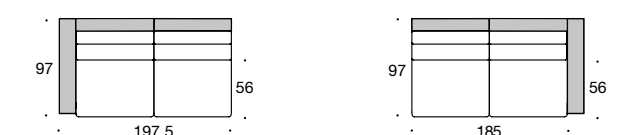

BW-155-3016
Abschlusselement 2/92,5
Armlehne schmal