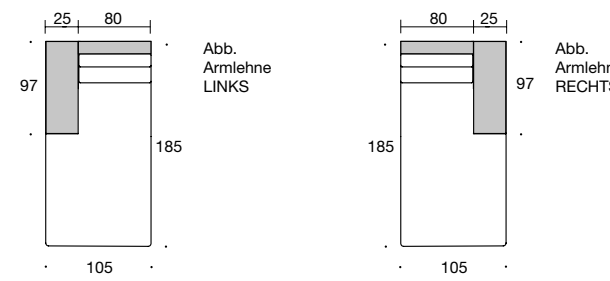

BW-155-3018
Abschlusselement 2/105
Armlehne breit

BW-155-3019
Abschlusselement 2/105 tief
Armlehne breit

BW-155-3020
Abschlusselement 2/105
Armlehne schmal

BW-155-3021
Abschlusselement 2/105 tief
Armlehne schmal

Erweiterungselemente

SPIRIT

Tische: PORTO · Leuchten: ARCUS

BW-155-3024
Longchair
Armlehne schmal

BW-155-3025
Longchair tief
Armlehne schmal

BW-155-3026
Longchair
Armlehne schmal lang

BW-155-3022
Longchair
Armlehne breit

BW-155-3023
Longchair tief
Armlehne breit

Die Longchairs werden wahlweise mit Rückenverstellung geliefert. Die Gesamttiefe beträgt bei ausgeklapptem Rückenteil 225 cm.

Die Longchairs werden wahlweise mit Rückenverstellung geliefert. Die Gesamttiefe beträgt bei ausgeklapptem Rückenteil 225 cm.