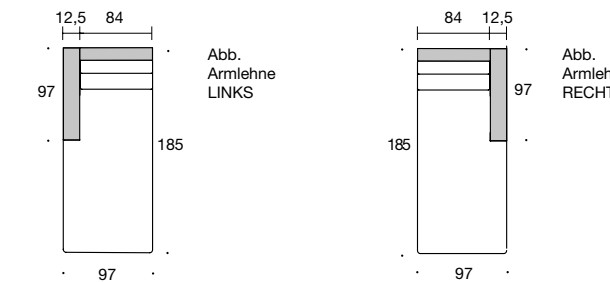

BW-155-3018
Abschlusselement 2/105
Armlehne breit

BW-155-3019
Abschlusselement 2/105 tief
Armlehne breit

BW-155-3020
Abschlusselement 2/105
Armlehne schmal

BW-155-3021
Abschlusselement 2/105 tief
Armlehne schmal

Erweiterungselemente

SPIRIT

Tische: PORTO · Leuchten: ARCUS

BW-155-3024
Longchair
Armlehne schmal

BW-155-3025
Longchair tief
Armlehne schmal

BW-155-3026
Longchair
Armlehne schmal lang

BW-155-3022
Longchair
Armlehne breit

BW-155-3023
Longchair tief
Armlehne breit

Die Longchairs werden wahlweise mit Rückenverstellung geliefert. Die Gesamttiefe beträgt bei ausgeklapptem Rückenteil 225 cm.

Die Longchairs werden wahlweise mit Rückenverstellung geliefert. Die Gesamttiefe beträgt bei ausgeklapptem Rückenteil 225 cm.