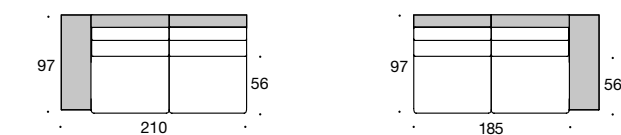

BW-155-3014
Abschlusselement 2/92,5
Armlehne breit