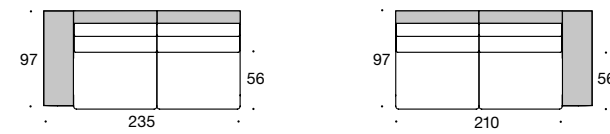

BW-155-3018
Abschlusselement 2/105
Armlehne breit

BW-155-3019
Abschlusselement 2/105 tief
Armlehne breit

BW-155-3020
Abschlusselement 2/105
Armlehne schmal

BW-155-3021
Abschlusselement 2/105 tief
Armlehne schmal

BW-155-3023
Longchair tief
Armlehne breit

Die Longchairs werden wahlweise mit Rückenverstellung geliefert. Die Gesamttiefe beträgt bei ausgeklapptem Rückenteil 225 cm.

Die Longchairs werden wahlweise mit Rückenverstellung geliefert. Die Gesamttiefe beträgt bei ausgeklapptem Rückenteil 225 cm.