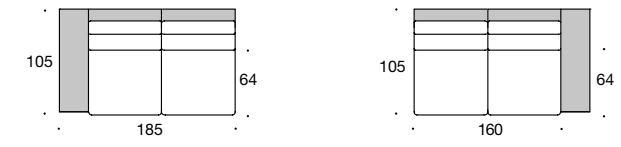

BW-155-3011
Abschlusselement 2/80 tief
Armlehne breit