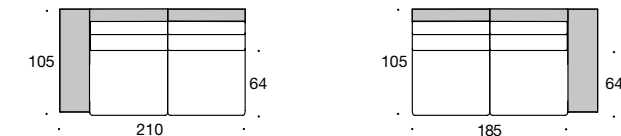

BW-155-2001
Hocker tief

BW-155-3014
Abschlusselement 2/92,5
Armlehne breit

BW-155-3002
Sofa 2/80
Armlehne schmal

Armlehne schmal

Armlehne breit

BW-155-3015
Abschlusselement 2/92,5 tief
Armlehne breit

BW-155-3003
Sofa 2/80 tief
Armlehne schmal