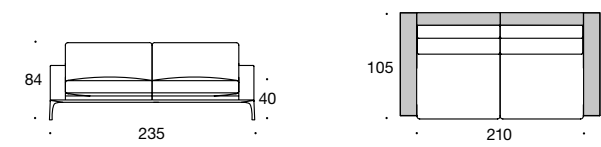

BW-155-3000
Sofa 2/80
Armlehne breit

BW-155-3006
Sofa 2/92,5
Armlehne schmal

BW-155-3010
Abschlusselement 2/80
Armlehne breit

BW-155-3001
Sofa 2/80 tief
Armlehne breit

BW-155-3007
Sofa 2/92,5 tief
Armlehne schmal

BW-155-3011
Abschlusselement 2/80 tief
Armlehne breit

BW-155-3004
Sofa 2/92,5
Armlehne breit

BW-155-3008
Sofa 2/105
Armlehne schmal

BW-155-3012
Abschlusselement 2/80
Armlehne schmal

BW-155-3005
Sofa 2/92,5 tief
Armlehne breit

BW-155-3009
Sofa 2/105 tief
Armlehne schmal

BW-155-3013
Abschlusselement 2/80 tief
Armlehne schmal

BW-155-3027
Sofa 2/105
Armlehne breit

BW-155-2000
Hocker

92,5 cm Sitzbreite-Erweiterungselemente

BW-155-3028
Sofa 2/105 tief
Armlehne breit