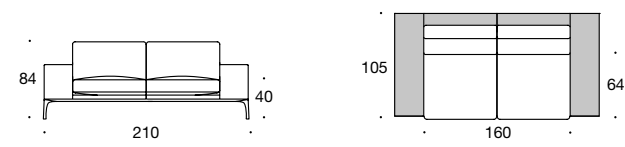

BW-155-3023
Longchair tief
Armlehne breit

Die Longchairs werden wahlweise mit Rückenverstellung geliefert. Die Gesamttiefe beträgt bei ausgeklapptem Rückenteil 225 cm.

Die Longchairs werden wahlweise mit Rückenverstellung geliefert. Die Gesamttiefe beträgt bei ausgeklapptem Rückenteil 225 cm.

BW-155-3000
Sofa 2/80
Armlehne breit

BW-155-3006
Sofa 2/92,5
Armlehne schmal

BW-155-3010
Abschlusselement 2/80
Armlehne breit

BW-155-3001
Sofa 2/80 tief
Armlehne breit

BW-155-3007
Sofa 2/92,5 tief
Armlehne schmal

BW-155-3011
Abschlusselement 2/80 tief
Armlehne breit

BW-155-3004
Sofa 2/92,5
Armlehne breit

BW-155-3008
Sofa 2/105
Armlehne schmal

BW-155-3012
Abschlusselement 2/80
Armlehne schmal

BW-155-3005
Sofa 2/92,5 tief
Armlehne breit