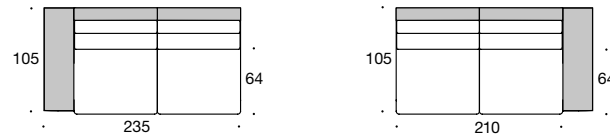

BW-155-3018
Abschlusselement 2/105
Armlehne breit

BW-155-3019
Abschlusselement 2/105 tief
Armlehne breit

BW-155-3020
Abschlusselement 2/105
Armlehne schmal

BW-155-3021
Abschlusselement 2/105 tief
Armlehne schmal

BW-155-3023
Longchair tief
Armlehne breit

Die Longchairs werden wahlweise mit Rückenverstellung geliefert. Die Gesamttiefe beträgt bei ausgeklapptem Rückenteil 225 cm.

Die Longchairs werden wahlweise mit Rückenverstellung geliefert. Die Gesamttiefe beträgt bei ausgeklapptem Rückenteil 225 cm.