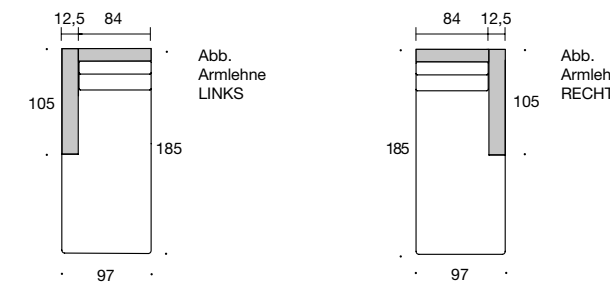

BW-155-3018
Abschlusselement 2/105
Armlehne breit

BW-155-3019
Abschlusselement 2/105 tief
Armlehne breit

BW-155-3020
Abschlusselement 2/105
Armlehne schmal

BW-155-3021
Abschlusselement 2/105 tief
Armlehne schmal

Erweiterungselemente

SPIRIT

Tische: PORTO · Leuchten: ARCUS

BW-155-3024
Longchair
Armlehne schmal

BW-155-3025
Longchair tief
Armlehne schmal

BW-155-3026
Longchair
Armlehne schmal lang

BW-155-3022
Longchair
Armlehne breit

BW-155-3023
Longchair tief
Armlehne breit

Die Longchairs werden wahlweise mit Rückenverstellung geliefert. Die Gesamttiefe beträgt bei ausgeklapptem Rückenteil 225 cm.

Die Longchairs werden wahlweise mit Rückenverstellung geliefert. Die Gesamttiefe beträgt bei ausgeklapptem Rückenteil 225 cm.