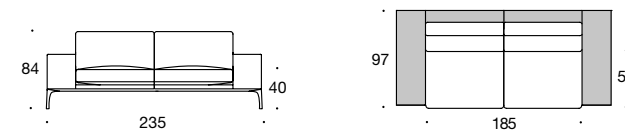

BW-155-3023
Longchair tief
Armlehne breit

Die Longchairs werden wahlweise mit Rückenverstellung geliefert. Die Gesamttiefe beträgt bei ausgeklapptem Rückenteil 225 cm.

Die Longchairs werden wahlweise mit Rückenverstellung geliefert. Die Gesamttiefe beträgt bei ausgeklapptem Rückenteil 225 cm.

BW-155-3000
Sofa 2/80
Armlehne breit

BW-155-3006
Sofa 2/92,5
Armlehne schmal

BW-155-3010
Abschlusselement 2/80
Armlehne breit

BW-155-3001
Sofa 2/80 tief
Armlehne breit

BW-155-3007
Sofa 2/92,5 tief
Armlehne schmal

BW-155-3011
Abschlusselement 2/80 tief
Armlehne breit

BW-155-3004
Sofa 2/92,5
Armlehne breit

BW-155-3008
Sofa 2/105
Armlehne schmal

BW-155-3012
Abschlusselement 2/80
Armlehne schmal

BW-155-3005
Sofa 2/92,5 tief
Armlehne breit