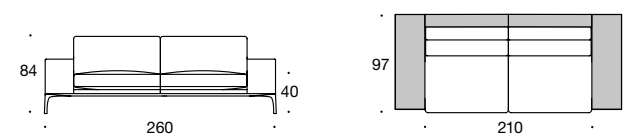

BW-155-3000
Sofa 2/80
Armlehne breit

BW-155-3006
Sofa 2/92,5
Armlehne schmal

BW-155-3010
Abschlusselement 2/80
Armlehne breit

BW-155-3001
Sofa 2/80 tief
Armlehne breit

BW-155-3007
Sofa 2/92,5 tief
Armlehne schmal

BW-155-3011
Abschlusselement 2/80 tief
Armlehne breit

BW-155-3004
Sofa 2/92,5
Armlehne breit

BW-155-3008
Sofa 2/105
Armlehne schmal

BW-155-3012
Abschlusselement 2/80
Armlehne schmal

BW-155-3005
Sofa 2/92,5 tief
Armlehne breit

BW-155-3009
Sofa 2/105 tief
Armlehne schmal

BW-155-3013
Abschlusselement 2/80 tief
Armlehne schmal

BW-155-3027
Sofa 2/105
Armlehne breit

BW-155-2000
Hocker

92,5 cm Sitzbreite-Erweiterungselemente

BW-155-3028
Sofa 2/105 tief
Armlehne breit