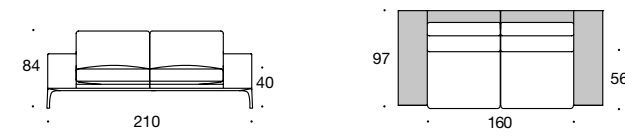

BW-155-3023
Longchair tief
Armlehne breit

Die Longchairs werden wahlweise mit Rückenverstellung geliefert. Die Gesamttiefe beträgt bei ausgeklapptem Rückenteil 225 cm.

Die Longchairs werden wahlweise mit Rückenverstellung geliefert. Die Gesamttiefe beträgt bei ausgeklapptem Rückenteil 225 cm.

BW-155-3000
Sofa 2/80
Armlehne breit

BW-155-3006
Sofa 2/92,5
Armlehne schmal

BW-155-3010
Abschlusselement 2/80
Armlehne breit

BW-155-3001
Sofa 2/80 tief
Armlehne breit

BW-155-3007
Sofa 2/92,5 tief
Armlehne schmal