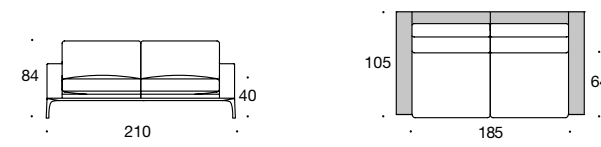

BW-155-3023
Longchair tief
Armlehne breit

Die Longchairs werden wahlweise mit Rückenverstellung geliefert. Die Gesamttiefe beträgt bei ausgeklapptem Rückenteil 225 cm.

Die Longchairs werden wahlweise mit Rückenverstellung geliefert. Die Gesamttiefe beträgt bei ausgeklapptem Rückenteil 225 cm.

BW-155-3000
Sofa 2/80
Armlehne breit

BW-155-3006
Sofa 2/92,5
Armlehne schmal

BW-155-3010
Abschlusselement 2/80
Armlehne breit

BW-155-3001
Sofa 2/80 tief
Armlehne breit

BW-155-3007
Sofa 2/92,5 tief
Armlehne schmal

BW-155-3011
Abschlusselement 2/80 tief
Armlehne breit

BW-155-3004
Sofa 2/92,5
Armlehne breit

BW-155-3008
Sofa 2/105
Armlehne schmal

BW-155-3012
Abschlusselement 2/80
Armlehne schmal

BW-155-3005
Sofa 2/92,5 tief
Armlehne breit