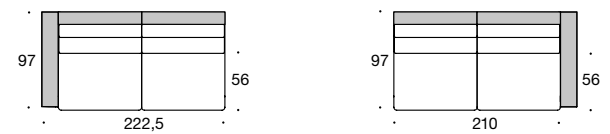

BW-155-3018
Abschlusselement 2/105
Armlehne breit

BW-155-3019
Abschlusselement 2/105 tief
Armlehne breit

BW-155-3020
Abschlusselement 2/105
Armlehne schmal

BW-155-3021
Abschlusselement 2/105 tief
Armlehne schmal

BW-155-3023
Longchair tief
Armlehne breit

Die Longchairs werden wahlweise mit Rückenverstellung geliefert. Die Gesamttiefe beträgt bei ausgeklapptem Rückenteil 225 cm.

Die Longchairs werden wahlweise mit Rückenverstellung geliefert. Die Gesamttiefe beträgt bei ausgeklapptem Rückenteil 225 cm.