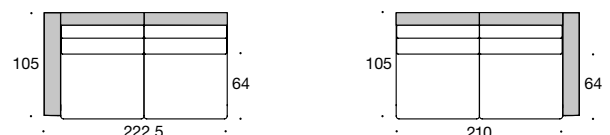

BW-155-3018
Abschlusselement 2/105
Armlehne breit

BW-155-3019
Abschlusselement 2/105 tief
Armlehne breit

BW-155-3020
Abschlusselement 2/105
Armlehne schmal

BW-155-3021
Abschlusselement 2/105 tief
Armlehne schmal

BW-155-3023
Longchair tief
Armlehne breit

Die Longchairs werden wahlweise mit Rückenverstellung geliefert. Die Gesamttiefe beträgt bei ausgeklapptem Rückenteil 225 cm.

Die Longchairs werden wahlweise mit Rückenverstellung geliefert. Die Gesamttiefe beträgt bei ausgeklapptem Rückenteil 225 cm.