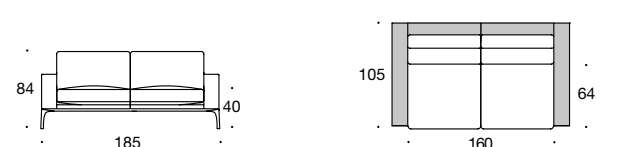

BW-155-3009
Sofa 2/105 tief
Armlehne schmal

BW-155-3013
Abschlusselement 2/80 tief
Armlehne schmal

BW-155-3027
Sofa 2/105
Armlehne breit

BW-155-2000
Hocker

92,5 cm Sitzbreite-Erweiterungselemente

BW-155-3028
Sofa 2/105 tief
Armlehne breit

BW-155-2001
Hocker tief

BW-155-3014
Abschlusselement 2/92,5
Armlehne breit

BW-155-3002
Sofa 2/80
Armlehne schmal

Armlehne schmal

Armlehne breit

BW-155-3015
Abschlusselement 2/92,5 tief
Armlehne breit

BW-155-3003
Sofa 2/80 tief
Armlehne schmal