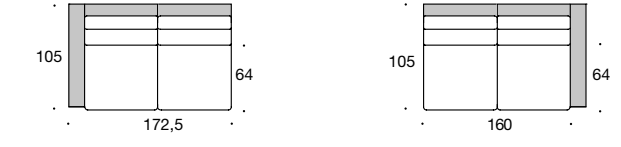

BW-155-3013
Abschlusselement 2/80 tief
Armlehne schmal