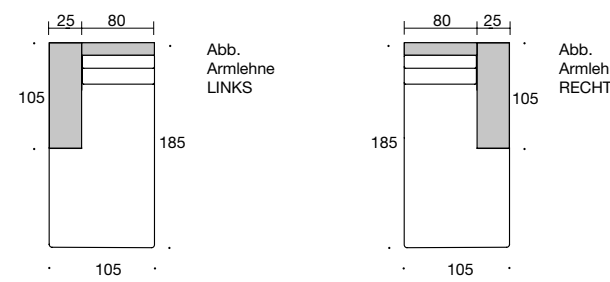

BW-155-3018
Abschlusselement 2/105
Armlehne breit

BW-155-3019
Abschlusselement 2/105 tief
Armlehne breit

BW-155-3020
Abschlusselement 2/105
Armlehne schmal

BW-155-3021
Abschlusselement 2/105 tief
Armlehne schmal

Erweiterungselemente

SPIRIT

Tische: PORTO · Leuchten: ARCUS

BW-155-3024
Longchair
Armlehne schmal

BW-155-3025
Longchair tief
Armlehne schmal

BW-155-3026
Longchair
Armlehne schmal lang

BW-155-3022
Longchair
Armlehne breit

BW-155-3023
Longchair tief
Armlehne breit

Die Longchairs werden wahlweise mit Rückenverstellung geliefert. Die Gesamttiefe beträgt bei ausgeklapptem Rückenteil 225 cm.

Die Longchairs werden wahlweise mit Rückenverstellung geliefert. Die Gesamttiefe beträgt bei ausgeklapptem Rückenteil 225 cm.