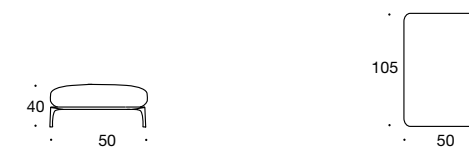

BW-155-2001
Hocker tief