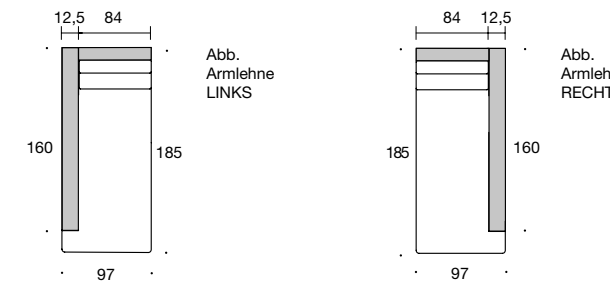

BW-155-3018
Abschlusselement 2/105
Armlehne breit

BW-155-3019
Abschlusselement 2/105 tief
Armlehne breit

BW-155-3020
Abschlusselement 2/105
Armlehne schmal

BW-155-3021
Abschlusselement 2/105 tief
Armlehne schmal

Erweiterungselemente

SPIRIT

Tische: PORTO · Leuchten: ARCUS

BW-155-3024
Longchair
Armlehne schmal

BW-155-3025
Longchair tief
Armlehne schmal

BW-155-3026
Longchair
Armlehne schmal lang

BW-155-3022
Longchair
Armlehne breit

BW-155-3023
Longchair tief
Armlehne breit

Die Longchairs werden wahlweise mit Rückenverstellung geliefert. Die Gesamttiefe beträgt bei ausgeklapptem Rückenteil 225 cm.

Die Longchairs werden wahlweise mit Rückenverstellung geliefert. Die Gesamttiefe beträgt bei ausgeklapptem Rückenteil 225 cm.