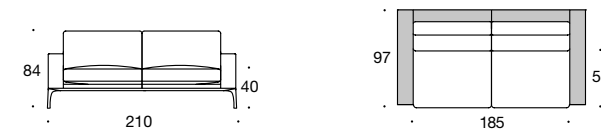

BW-155-3023
Longchair tief
Armlehne breit

Die Longchairs werden wahlweise mit Rückenverstellung geliefert. Die Gesamttiefe beträgt bei ausgeklapptem Rückenteil 225 cm.

Die Longchairs werden wahlweise mit Rückenverstellung geliefert. Die Gesamttiefe beträgt bei ausgeklapptem Rückenteil 225 cm.

BW-155-3000
Sofa 2/80
Armlehne breit

BW-155-3006
Sofa 2/92,5
Armlehne schmal

BW-155-3010
Abschlusselement 2/80
Armlehne breit

BW-155-3001
Sofa 2/80 tief
Armlehne breit

BW-155-3007
Sofa 2/92,5 tief
Armlehne schmal