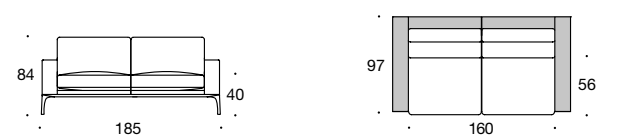

BW-155-3011
Abschlusselement 2/80 tief
Armlehne breit

BW-155-3004
Sofa 2/92,5
Armlehne breit

BW-155-3008
Sofa 2/105
Armlehne schmal

BW-155-3012
Abschlusselement 2/80
Armlehne schmal

BW-155-3005
Sofa 2/92,5 tief
Armlehne breit

BW-155-3009
Sofa 2/105 tief
Armlehne schmal

BW-155-3013
Abschlusselement 2/80 tief
Armlehne schmal

BW-155-3027
Sofa 2/105
Armlehne breit

BW-155-2000
Hocker

92,5 cm Sitzbreite-Erweiterungselemente

BW-155-3028
Sofa 2/105 tief
Armlehne breit

BW-155-2001
Hocker tief

BW-155-3014
Abschlusselement 2/92,5
Armlehne breit

BW-155-3002
Sofa 2/80
Armlehne schmal

Armlehne schmal

Armlehne breit

BW-155-3015
Abschlusselement 2/92,5 tief
Armlehne breit

BW-155-3003
Sofa 2/80 tief
Armlehne schmal