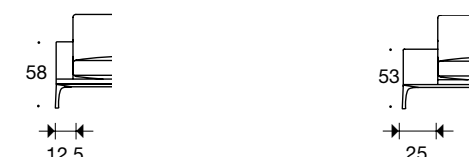

Armlehne schmal

Armlehne breit

BW-155-3002
Sofa 2/80
Armlehne schmal