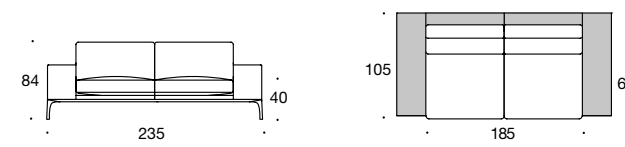

BW-155-3000
Sofa 2/80
Armlehne breit

BW-155-3006
Sofa 2/92,5
Armlehne schmal

BW-155-3010
Abschlusselement 2/80
Armlehne breit

BW-155-3001
Sofa 2/80 tief
Armlehne breit

BW-155-3007
Sofa 2/92,5 tief
Armlehne schmal

BW-155-3011
Abschlusselement 2/80 tief
Armlehne breit

BW-155-3004
Sofa 2/92,5
Armlehne breit

BW-155-3008
Sofa 2/105
Armlehne schmal

BW-155-3012
Abschlusselement 2/80
Armlehne schmal

BW-155-3005
Sofa 2/92,5 tief
Armlehne breit

BW-155-3009
Sofa 2/105 tief
Armlehne schmal

BW-155-3013
Abschlusselement 2/80 tief
Armlehne schmal

BW-155-3027
Sofa 2/105
Armlehne breit

BW-155-2000
Hocker

92,5 cm Sitzbreite-Erweiterungselemente

BW-155-3028
Sofa 2/105 tief
Armlehne breit