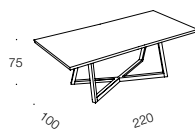

# POLO DINING

design: andreas weber

**Esstisch 200/Dining table 200**  
**BW-T-132-400**

**Esstisch 220/Dining table 220**  
**BW-T-132-401**

Ausführung/ <i>design body</i>	Nussbaum massiv, geölt astrein  <i>Solid walnut, oiled</i> <i>Free of knots</i>	Nussbaum massiv, geölt astrein  <i>Solid walnut, oiled</i> <i>Free of knots</i>
Ausführung/ <i>design body</i>	Nussbaum massiv, geölt Oberfläche: „Pure Natural“ (mit Ästen)  <i>Solid walnut, oiled</i> <i>Surface „Pure Natural“ (with knots)</i>	Nussbaum massiv, geölt Oberfläche: „Pure Natural“ (mit Ästen)  <i>Solid walnut, oiled</i> <i>Surface „Pure Natural“ (with knots)</i>
Ausführung/ <i>design body</i>	Eiche massiv, diverse Oberflächen astrein  <i>Solid oak, various surfaces</i> <i>Free of knots</i>	Eiche massiv, diverse Oberflächen astrein  <i>Solid oak, various surfaces</i> <i>Free of knots</i>
Ausführung/ <i>design body</i>	Eiche massiv, diverse Oberflächen Oberfläche: „Pure Natural“ (mit Ästen)  <i>Solid oak, various surfaces</i> <i>Surface „Pure Natural“ (with knots)</i>	Eiche massiv, diverse Oberflächen Oberfläche: „Pure Natural“ (mit Ästen)  <i>Solid oak, various surfaces</i> <i>Surface „Pure Natural“ (with knots)</i>