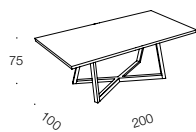

# POLO DINING

design: andreas weber

**Esstisch 200/Dining table 200**  
**BW-T-132-400**

**Esstisch 220/Dining table 220**  
**BW-T-132-401**

Ausführung/ <i>design body</i>	Nussbaum massiv, geölt astrein  <i>Solid walnut, oiled</i> <i>Free of knots</i>	Nussbaum massiv, geölt astrein  <i>Solid walnut, oiled</i> <i>Free of knots</i>
Ausführung/ <i>design body</i>	Nussbaum massiv, geölt Oberfläche: „Pure Natural“ (mit Ästen)  <i>Solid walnut, oiled</i> <i>Surface „Pure Natural“ (with knots)</i>	Nussbaum massiv, geölt Oberfläche: „Pure Natural“ (mit Ästen)  <i>Solid walnut, oiled</i> <i>Surface „Pure Natural“ (with knots)</i>
Ausführung/ <i>design body</i>	Eiche massiv, diverse Oberflächen astrein  <i>Solid oak, various surfaces</i> <i>Free of knots</i>	Eiche massiv, diverse Oberflächen astrein  <i>Solid oak, various surfaces</i> <i>Free of knots</i>
Ausführung/ <i>design body</i>	Eiche massiv, diverse Oberflächen Oberfläche: „Pure Natural“ (mit Ästen)  <i>Solid oak, various surfaces</i> <i>Surface „Pure Natural“ (with knots)</i>	Eiche massiv, diverse Oberflächen Oberfläche: „Pure Natural“ (mit Ästen)  <i>Solid oak, various surfaces</i> <i>Surface „Pure Natural“ (with knots)</i>