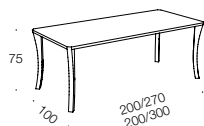

LEONA

design: andreas weber

LEONA

design: andreas weber

Esstisch 200 LEONA / Dining table 200 LEONA
BW-T-124-400

Esstisch 220 LEONA / Dining table 220 LEONA
BW-T-124-401

Ausführung / design body	Nussbaum massiv, geölt <i>Solid walnut, oiled</i>	Nussbaum massiv, geölt <i>Solid walnut, oiled</i>
Ausführung / design body	Eiche massiv, diverse Oberflächen <i>Solid oak, various surfaces</i>	Eiche massiv, diverse Oberflächen <i>Solid oak, various surfaces</i>
	<p>Überbreiten und -tiefen, Beizung Lackierung nach Muster gegen Aufpreis. Kleinere Maße preisgleich lieferbar. Tische < 180 cm: Anpassung für Auszüge gegen Aufpreis</p> <p><i>Larger sizes and staining or vanishing according to samples are possible by request, with surcharge.</i> <i>Smaller dimensions available at the same price.</i> <i>Tables < 180 cm: Adjustment for pull-outs on surcharge</i></p>	<p>Überbreiten und -tiefen, Beizung Lackierung nach Muster gegen Aufpreis.</p> <p><i>Larger sizes and staining or vanishing according to samples are possible by request, with surcharge.</i></p>