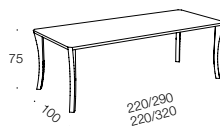

LEONA

design: andreas weber

LEONA

design: andreas weber

Esstisch 200 LEONA / Dining table 200 LEONA
BW-T-124-400

Esstisch 220 LEONA / Dining table 220 LEONA
BW-T-124-401

Ausführung / design body	Nussbaum massiv, geölt <i>Solid walnut, oiled</i>	Nussbaum massiv, geölt <i>Solid walnut, oiled</i>
Ausführung / design body	Eiche massiv, diverse Oberflächen <i>Solid oak, various surfaces</i>	Eiche massiv, diverse Oberflächen <i>Solid oak, various surfaces</i>
	<p>Überbreiten und -tiefen, Beizung Lackierung nach Muster gegen Aufpreis. Kleinere Maße preisgleich lieferbar. Tische < 180 cm: Anpassung für Auszüge gegen Aufpreis</p> <p><i>Larger sizes and staining or vanishing according to samples are possible by request, with surcharge.</i> <i>Smaller dimensions available at the same price.</i> <i>Tables < 180 cm: Adjustment for pull-outs on surcharge</i></p>	<p>Überbreiten und -tiefen, Beizung Lackierung nach Muster gegen Aufpreis.</p> <p><i>Larger sizes and staining or vanishing according to samples are possible by request, with surcharge.</i></p>