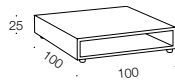

INSPIRATION

design: bw design-team

INSPIRATON

design: bw design-team

Couchtisch / Couch table
BW-T-122-200

Ausführung / <i>design body</i>	<p>Holz: Esche furniert lieferbar in allen RAL- und Sikkensfarben offenporig lackiert oder in allen Standardbeiztönen preisgleich lieferbar</p> <p><i>Ash veneer</i> <i>Available as open-pore in all RAL and</i> <i>Sikken colours or at the same price in all</i> <i>standard stain shades.</i></p>
---------------------------------	---