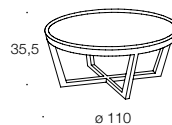

# MOOD

design: andreas weber

**Beistelltisch / Coffee table  
BW-T-107-100**

**Couchtisch / Couch table  
BW-T-107-200**

**Couchtisch / Couch table  
BW-T-107-201**

**Esstisch / Couch table  
BW-T-107-400**