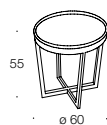

# MOOD

design: andreas weber

**Beistelltisch / Coffee table  
BW-T-107-100**

**Couchtisch / Couch table  
BW-T-107-200**

**Couchtisch / Couch table  
BW-T-107-201**

**Esstisch / Couch table  
BW-T-107-400**