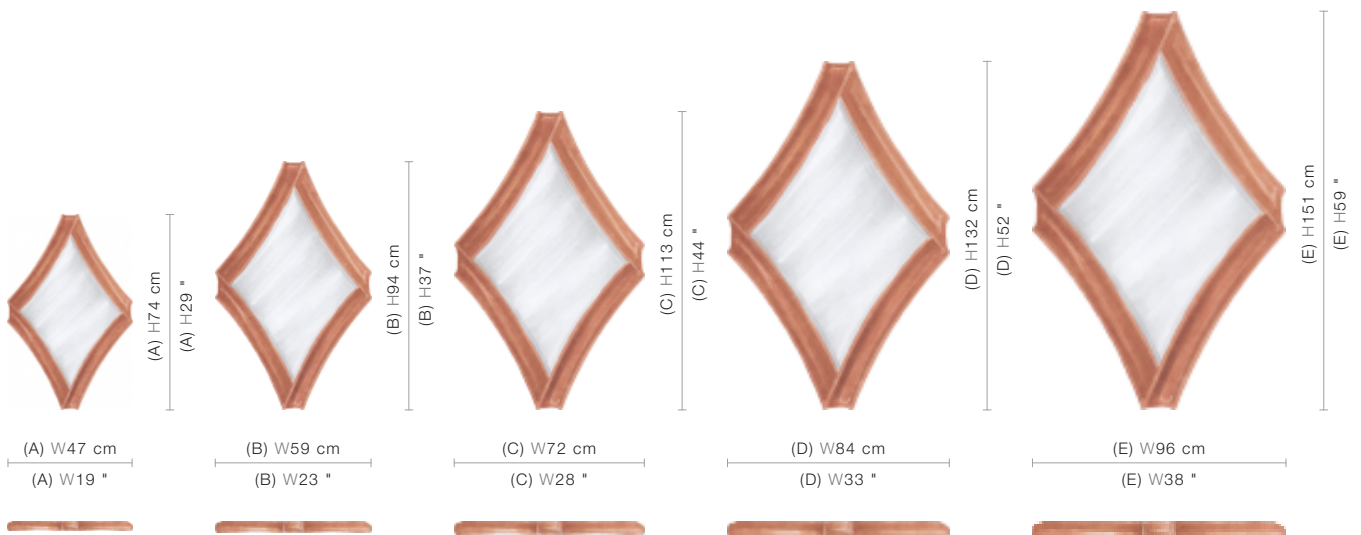

BLUEPRINTS