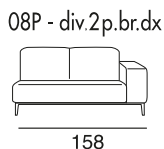

Sofaprogramm mit Gestell aus Metall und Unterfederung aus extra breiten hochelastischen Gurtbändern. Armlehnen aus Holz mit Polyurethanschaumstoff und sterilisierte antiallergischen Daunen Abdeckung. Die Sitz- und Rückenissen sind mit Polyurethanschaumstoff und sterilisierte antiallergischen Daunen gepolstert. Die Füße aus Metall sind wahlweise verchromt oder schwarz verchromt lieferbar. Die Tische sind aus Metall mit acrylfaser Abdeckung.