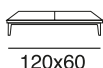

tavolino rettangolare