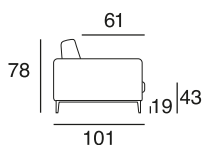

Sofaprogramm mit Gestell aus Metall und Unterfederung aus extra breiten hochelastischen Gurtbändern. Armlehnen aus Holz mit Polyurethanschaumstoff und sterilisierte antiallergischen Daunen Abdeckung. Die Sitz- und Rückenissen sind mit Polyurethanschaumstoff und sterilisierte antiallergischen Daunen gepolstert. Die Füße aus Metall sind wahlweise verchromt oder schwarz verchromt lieferbar. Die Tische sind aus Metall mit acrylfaser Abdeckung.