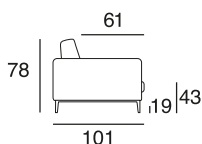

Sofaprogramm mit Gestell aus Metall und Unterfederung aus extra breiten hochelastischen Gurtbändern. Armlehnen aus Holz mit Polyurethanschaumstoff und sterilisierte antiallergischen Daunen Abdeckung. Die Sitz- und Rückenissen sind mit Polyurethanschaumstoff und sterilisierte antiallergischen Daunen gepolstert. Die Füße aus Metall sind wahlweise verchromt oder schwarz verchromt lieferbar. Die Tische sind aus Metall mit acrylfaser Abdeckung.