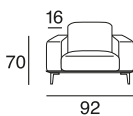

poltroncina