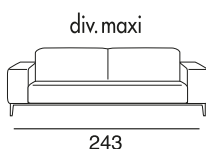

Sofaprogramm mit Gestell aus Metall und Unterfederung aus extra breiten hochelastischen Gurtbändern. Armlehnen aus Holz mit Polyurethanschaumstoff und sterilisierte antiallergischen Daunen Abdeckung. Die Sitz- und Rückenissen sind mit Polyurethanschaumstoff und sterilisierte antiallergischen Daunen gepolstert. Die Füße aus Metall sind wahlweise verchromt oder schwarz verchromt lieferbar. Die Tische sind aus Metall mit acrylfaser Abdeckung.