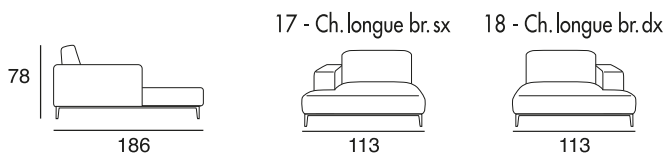

design: Stefano Conicconi

37 - meridiana grande sx

38 - meridiana grande dx

40 - angolo 90°

pouff rettangolare

pouff quadrato

tavolino quadrato piccolo

tavolino quadrato grande