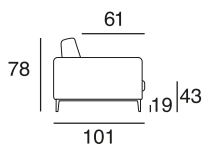

Sofaprogramm mit Gestell aus Metall und Unterfederung aus extra breiten hochelastischen Gurtbändern. Armlehnen aus Holz mit Polyurethanschaumstoff und sterilisierte antiallergischen Daunen Abdeckung. Die Sitz- und Rückenissen sind mit Polyurethanschaumstoff und sterilisierte antiallergischen Daunen gepolstert. Die Füße aus Metall sind wahlweise verchromt oder schwarz verchromt lieferbar. Die Tische sind aus Metall mit acrylfaser Abdeckung.