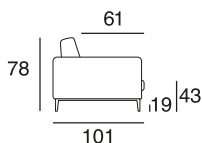

Sofaprogramm mit Gestell aus Metall und Unterfederung aus extra breiten hochelastischen Gurtbändern. Armlehnen aus Holz mit Polyurethanschaumstoff und sterilisierte antiallergischen Daunen Abdeckung. Die Sitz- und Rückenissen sind mit Polyurethanschaumstoff und sterilisierte antiallergischen Daunen gepolstert. Die Füße aus Metall sind wahlweise verchromt oder schwarz verchromt lieferbar. Die Tische sind aus Metall mit acrylfaser Abdeckung.