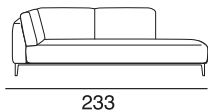

design: Stefano Conicconi

37 - meridiana grande sx

38 - meridiana grande dx

40 - angolo 90°

pouff rettangolare

pouff quadrato

tavolino quadrato piccolo

tavolino quadrato grande