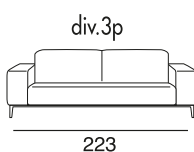

Sofaprogramm mit Gestell aus Metall und Unterfederung aus extra breiten hochelastischen Gurtbändern. Armlehnen aus Holz mit Polyurethanschaumstoff und sterilisierte antiallergischen Daunen Abdeckung. Die Sitz- und Rückenissen sind mit Polyurethanschaumstoff und sterilisierte antiallergischen Daunen gepolstert. Die Füße aus Metall sind wahlweise verchromt oder schwarz verchromt lieferbar. Die Tische sind aus Metall mit acrylfaser Abdeckung.