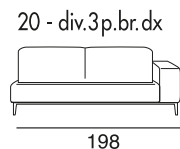

Sofaprogramm mit Gestell aus Metall und Unterfederung aus extra breiten hochelastischen Gurtbändern. Armlehnen aus Holz mit Polyurethanschaumstoff und sterilisierte antiallergischen Daunen Abdeckung. Die Sitz- und Rückenissen sind mit Polyurethanschaumstoff und sterilisierte antiallergischen Daunen gepolstert. Die Füße aus Metall sind wahlweise verchromt oder schwarz verchromt lieferbar. Die Tische sind aus Metall mit acrylfaser Abdeckung.