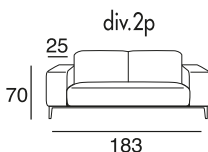

Sofaprogramm mit Gestell aus Metall und Unterfederung aus extra breiten hochelastischen Gurtbändern. Armlehnen aus Holz mit Polyurethanschaumstoff und sterilisierte antiallergischen Daunen Abdeckung. Die Sitz- und Rückenissen sind mit Polyurethanschaumstoff und sterilisierte antiallergischen Daunen gepolstert. Die Füße aus Metall sind wahlweise verchromt oder schwarz verchromt lieferbar. Die Tische sind aus Metall mit acrylfaser Abdeckung.