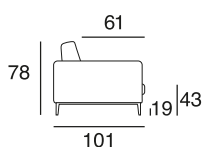

Sofaprogramm mit Gestell aus Metall und Unterfederung aus extra breiten hochelastischen Gurtbändern. Armlehnen aus Holz mit Polyurethanschaumstoff und sterilisierte antiallergischen Daunen Abdeckung. Die Sitz- und Rückenissen sind mit Polyurethanschaumstoff und sterilisierte antiallergischen Daunen gepolstert. Die Füße aus Metall sind wahlweise verchromt oder schwarz verchromt lieferbar. Die Tische sind aus Metall mit acrylfaser Abdeckung.