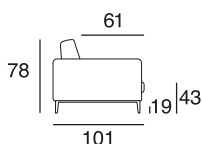

Sofaprogramm mit Gestell aus Metall und Unterfederung aus extra breiten hochelastischen Gurtbändern. Armlehnen aus Holz mit Polyurethanschaumstoff und sterilisierte antiallergischen Daunen Abdeckung. Die Sitz- und Rückenissen sind mit Polyurethanschaumstoff und sterilisierte antiallergischen Daunen gepolstert. Die Füße aus Metall sind wahlweise verchromt oder schwarz verchromt lieferbar. Die Tische sind aus Metall mit acrylfaser Abdeckung.