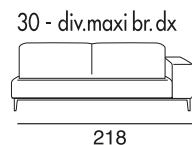

Sofaprogramm mit Gestell aus Metall und Unterfederung aus extra breiten hochelastischen Gurtbändern. Armlehnen aus Holz mit Polyurethanschaumstoff und sterilisierte antiallergischen Daunen Abdeckung. Die Sitz- und Rückenissen sind mit Polyurethanschaumstoff und sterilisierte antiallergischen Daunen gepolstert. Die Füße aus Metall sind wahlweise verchromt oder schwarz verchromt lieferbar. Die Tische sind aus Metall mit acrylfaser Abdeckung.