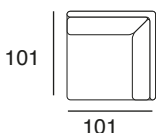

design: Stefano Conicconi

37 - meridiana grande sx

38 - meridiana grande dx

40 - angolo 90°

pouff rettangolare

pouff quadrato

tavolino quadrato piccolo

tavolino quadrato grande