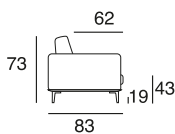

pouff rettangolare

pouff quadrato

Sofaprogramm mit Gestell aus Metall und Unterfederung aus extra breiten hochelastischen Gurtbändern. Armlehnen aus Holz mit Polyurethanschaumstoff und sterilisierte antiallergischen Daunen Abdeckung. Die Sitz- und Rückenissen sind mit Polyurethanschaumstoff und sterilisierte antiallergischen Daunen gepolstert. Die FüÙe aus Metall sind wahlweise verchromt oder schwarz verchromt lieferbar. Die Tische sind aus Metall mit acrylfaser Abdeckung.