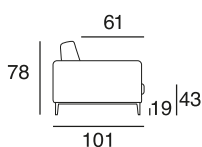

Sofaprogramm mit Gestell aus Metall und Unterfederung aus extra breiten hochelastischen Gurtbändern. Armlehnen aus Holz mit Polyurethanschaumstoff und sterilisierte antiallergischen Daunen Abdeckung. Die Sitz- und Rückenissen sind mit Polyurethanschaumstoff und sterilisierte antiallergischen Daunen gepolstert. Die Füße aus Metall sind wahlweise verchromt oder schwarz verchromt lieferbar. Die Tische sind aus Metall mit acrylfaser Abdeckung.