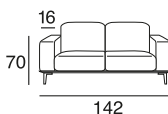

pouff rettangolare

pouff quadrato

divanetto

Sofaprogramm mit Gestell aus Metall und Unterfederung aus extra breiten hochelastischen Gurtbändern. Armlehnen aus Holz mit Polyurethanschaumstoff und sterilisierte antiallergischen Daunen Abdeckung. Die Sitz- und Rückenissen sind mit Polyurethanschaumstoff und sterilisierte antiallergischen Daunen gepolstert. Die FüÙe aus Metall sind wahlweise verchromt oder schwarz verchromt lieferbar. Die Tische sind aus Metall mit acrylfaser Abdeckung.