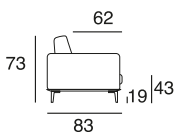

pouff rettangolare

pouff quadrato

poltroncina

Sofaprogramm mit Gestell aus Metall und Unterfederung aus extra breiten hochelastischen Gurtbändern. Armlehnen aus Holz mit Polyurethanschaumstoff und sterilisierte antiallergischen Daunen Abdeckung. Die Sitz- und Rückenissen sind mit Polyurethanschaumstoff und sterilisierte antiallergischen Daunen gepolstert. Die FüÙe aus Metall sind wahlweise verchromt oder schwarz verchromt lieferbar. Die Tische sind aus Metall mit acrylfaser Abdeckung.