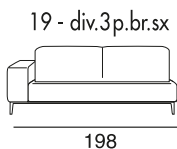

Sofaprogramm mit Gestell aus Metall und Unterfederung aus extra breiten hochelastischen Gurtbändern. Armlehnen aus Holz mit Polyurethanschaumstoff und sterilisierte antiallergischen Daunen Abdeckung. Die Sitz- und Rückenissen sind mit Polyurethanschaumstoff und sterilisierte antiallergischen Daunen gepolstert. Die Füße aus Metall sind wahlweise verchromt oder schwarz verchromt lieferbar. Die Tische sind aus Metall mit acrylfaser Abdeckung.