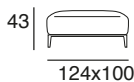

design: Stefano Conicconi

37 - meridiana grande sx

38 - meridiana grande dx

40 - angolo 90°

pouff rettangolare

pouff quadrato

tavolino quadrato piccolo

tavolino quadrato grande