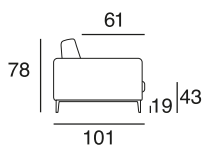

Sofaprogramm mit Gestell aus Metall und Unterfederung aus extra breiten hochelastischen Gurtbändern. Armlehnen aus Holz mit Polyurethanschaumstoff und sterilisierte antiallergischen Daunen Abdeckung. Die Sitz- und Rückenissen sind mit Polyurethanschaumstoff und sterilisierte antiallergischen Daunen gepolstert. Die Füße aus Metall sind wahlweise verchromt oder schwarz verchromt lieferbar. Die Tische sind aus Metall mit acrylfaser Abdeckung.