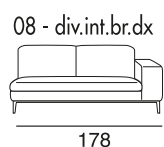

Sofaprogramm mit Gestell aus Metall und Unterfederung aus extra breiten hochelastischen Gurtbändern. Armlehnen aus Holz mit Polyurethanschaumstoff und sterilisierte antiallergischen Daunen Abdeckung. Die Sitz- und Rückenissen sind mit Polyurethanschaumstoff und sterilisierte antiallergischen Daunen gepolstert. Die Füße aus Metall sind wahlweise verchromt oder schwarz verchromt lieferbar. Die Tische sind aus Metall mit acrylfaser Abdeckung.