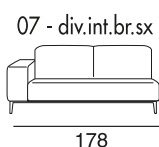

Sofaprogramm mit Gestell aus Metall und Unterfederung aus extra breiten hochelastischen Gurtbändern. Armlehnen aus Holz mit Polyurethanschaumstoff und sterilisierte antiallergischen Daunen Abdeckung. Die Sitz- und Rückenissen sind mit Polyurethanschaumstoff und sterilisierte antiallergischen Daunen gepolstert. Die Füße aus Metall sind wahlweise verchromt oder schwarz verchromt lieferbar. Die Tische sind aus Metall mit acrylfaser Abdeckung.