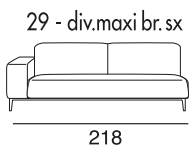

Sofaprogramm mit Gestell aus Metall und Unterfederung aus extra breiten hochelastischen Gurtbändern. Armlehnen aus Holz mit Polyurethanschaumstoff und sterilisierte antiallergischen Daunen Abdeckung. Die Sitz- und Rückenissen sind mit Polyurethanschaumstoff und sterilisierte antiallergischen Daunen gepolstert. Die Füße aus Metall sind wahlweise verchromt oder schwarz verchromt lieferbar. Die Tische sind aus Metall mit acrylfaser Abdeckung.