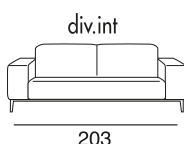

Sofaprogramm mit Gestell aus Metall und Unterfederung aus extra breiten hochelastischen Gurtbändern. Armlehnen aus Holz mit Polyurethanschaumstoff und sterilisierte antiallergischen Daunen Abdeckung. Die Sitz- und Rückenissen sind mit Polyurethanschaumstoff und sterilisierte antiallergischen Daunen gepolstert. Die Füße aus Metall sind wahlweise verchromt oder schwarz verchromt lieferbar. Die Tische sind aus Metall mit acrylfaser Abdeckung.