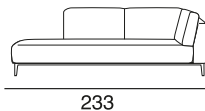

design: Stefano Conicconi

37 - meridiana grande sx

38 - meridiana grande dx

40 - angolo 90°

pouff rettangolare

pouff quadrato

tavolino quadrato piccolo

tavolino quadrato grande