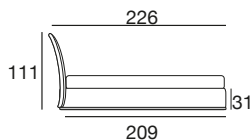

design: Stefano Conficconi

letto 160 modern

letto 180 modern

fianco 160/180 modern

letto 160: rete singola 160x200
letto 180: rete singola 180x200

letto 160: reti separate 80x200
letto 180: reti separate 90x200

letto queen modern

letto king modern

fianco queen/king modern

letto queen: rete singola 154x204

letto queen: reti separate 77x204
letto king: reti separate 97x204

letto con cassettoni
160 modern

letto con cassettoni
180 modern

Matratze:

160 Bettmaße: Matratze 160x200
180 Bettmaße : Matratze 180x200
Queen Bettmaße: Matratze 154x204
King Bettmaße: Matratze 194x204

Lattenroste

Lattenrost 160x200-Getrennte Latt.80x200
Lattenrost 180x200-Getrennte Latt.90x200
Lattenrost 154x204-Getrennte Latt.77x204
Getrennte Latt. 97x204