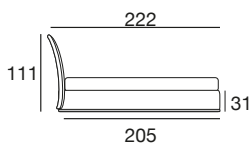

design: Stefano Conficconi

letto 160 modern

letto 180 modern

fianco 160/180 modern

letto 160: rete singola 160x200
letto 180: rete singola 180x200

letto 160: reti separate 80x200
letto 180: reti separate 90x200

letto queen modern

letto king modern

fianco queen/king modern

letto queen: rete singola 154x204

letto queen: reti separate 77x204
letto king: reti separate 97x204

letto con cassettoni
160 modern

letto con cassettoni
180 modern

Matratze:

160 Bettmaße: Matratze 160x200
180 Bettmaße : Matratze 180x200
Queen Bettmaße: Matratze 154x204
King Bettmaße: Matratze 194x204

Lattenroste

Lattenrost 160x200-Getrennte Latt.80x200
Lattenrost 180x200-Getrennte Latt.90x200
Lattenrost 154x204-Getrennte Latt.77x204
Getrennte Latt. 97x204