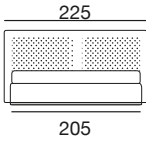

Matratze:

160 Bettmaße: Matratze 160x200
180 Bettmaße : Matratze 180x200
Queen Bettmaße: Matratze 154x204
King Bettmaße: Matratze 194x204

Lattenroste

Lattenrost 160x200-Getrennte Latt.80x200
Lattenrost 180x200-Getrennte Latt.90x200
Lattenrost 154x204-Getrennte Latt.77x204
Getrennte Latt. 97x204

Holzplatte

Getrennte Latt. 80x200
Getrennte Latt. 90x200
Getrennte Latt. 77x204
Getrennte Latt. 97x204

Hinweis: Die Lattenroste aus massivem Buchenholz müssen gesondert bestellt werden.

design: Stefano Conficconi

letto con cassettone queen

letto con cassettone king

versione con cassettone queen / king

letto queen: rete singola 154x204
letto king: rete singola 194x204

barra di sostegno per reti separate

panca letto

panca king