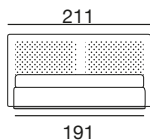

design: Stefano Conficconi

letto 160 modern

letto 180 modern

fianco 160/180 modern

letto 160: rete singola 160x200
letto 180: rete singola 180x200

letto 160: reti separate 80x200
letto 180: reti separate 90x200

letto queen modern

letto king modern

fianco queen/king modern

letto queen: rete singola 154x204

letto queen: reti separate 77x204
letto king: reti separate 97x204

letto con cassettoni
160 modern

letto con cassettoni
180 modern

versione con cassettoni
160/180 modern

letto 160: rete singola 160x200
letto 180: rete singola 180x200

Bett mit Kopfteil aus mit Polyurethane bezogenem Metall, mit moderner handgehefter Stepung, reine Handarbeit. Das Holzgestell ist mit Polyurethane Schaum gepolstert. Moderne Bettrahmen mit Holzfüßen. - Moderne Bettrahmen CB mit Untergestell aus Metall, verchromt oder schwarz verchromt. Die Matratze ist nicht inklusive.

Matratze:

160 Bettmaße: Matratze 160x200
180 Bettmaße : Matratze 180x200
Queen Bettmaße: Matratze 154x204
King Bettmaße: Matratze 194x204

Lattenroste

Lattenrost 160x200-Getrennte Latt.80x200
Lattenrost 180x200-Getrennte Latt.90x200
Lattenrost 154x204-Getrennte Latt.77x204
Getrennte Latt. 97x204