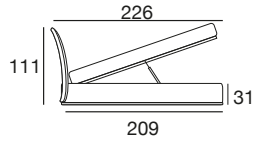

Matratze:

160 Bettmaße: Matratze 160x200
180 Bettmaße : Matratze 180x200
Queen Bettmaße: Matratze 154x204
King Bettmaße: Matratze 194x204

Lattenroste

Lattenrost 160x200-Getrennte Latt.80x200
Lattenrost 180x200-Getrennte Latt.90x200
Lattenrost 154x204-Getrennte Latt.77x204
Getrennte Latt. 97x204

Holzplatte

Getrennte Latt. 80x200
Getrennte Latt. 90x200
Getrennte Latt. 77x204
Getrennte Latt. 97x204

Hinweis: Die Lattenroste aus massivem Buchenholz müssen gesondert bestellt werden.

design: Stefano Conficconi

letto con cassettone queen

letto con cassettone king

versione con cassettone queen / king

letto queen: rete singola 154x204
letto king: rete singola 194x204

barra di sostegno per reti separate

panca letto

panca king