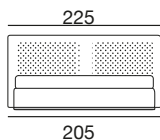

design: Stefano Conficconi

letto 160 modern

letto 180 modern

fianco 160/180 modern

letto 160: rete singola 160x200
letto 180: rete singola 180x200

letto 160: reti separate 80x200
letto 180: reti separate 90x200

letto queen modern

letto king modern

fianco queen/king modern

letto queen: rete singola 154x204

letto queen: reti separate 77x204
letto king: reti separate 97x204

letto con cassettoni
160 modern

letto con cassettoni
180 modern

versione con cassettoni
160/180 modern

letto 160: rete singola 160x200
letto 180: rete singola 180x200

Bett mit Kopfteil aus mit Polyurethane bezogenem Metall, mit moderner handgehefter Stepung, reine Handarbeit. Das Holzgestell ist mit Polyurethane Schaum gepolstert. Moderne Bettrahmen mit Holzfüßen. - Moderne Bettrahmen CB mit Untergestell aus Metall, verchromt oder schwarz verchromt. Die Matratze ist nicht inklusive.