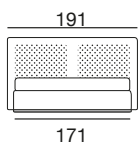

design: Stefano Conficconi

letto 160 modern

letto 180 modern

fianco 160/180 modern

letto 160: rete singola 160x200
letto 180: rete singola 180x200

letto 160: reti separate 80x200
letto 180: reti separate 90x200

letto queen modern

letto king modern

fianco queen/king modern

letto queen: rete singola 154x204

letto queen: reti separate 77x204
letto king: reti separate 97x204

letto con cassettoni
160 modern

letto con cassettoni
180 modern

versione con cassettoni
160/180 modern

letto 160: rete singola 160x200
letto 180: rete singola 180x200

Bett mit Kopfteil aus mit Polyurethane bezogenem Metall, mit moderner handgehefter Stepung, reine Handarbeit. Das Holzgestell ist mit Polyurethane Schaum gepolstert. Moderne Bettrahmen mit Holzfüßen. - Moderne Bettrahmen CB mit Untergestell aus Metall, verchromt oder schwarz verchromt. Die Matratze ist nicht inklusive.