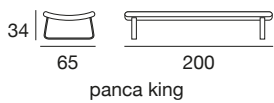

Holzplatte

Getrennte Latt. 80x200
Getrennte Latt. 90x200
Getrennte Latt. 77x204
Getrennte Latt. 97x204

Hinweis: Die Lattenroste aus massivem Buchenholz müssen gesondert bestellt werden.

design: Stefano Conficconi

letto con cassettone queen

letto con cassettone king

versione con cassettone queen / king

letto queen: rete singola 154x204
letto king: rete singola 194x204

barra di sostegno per reti separate

panca letto

panca king