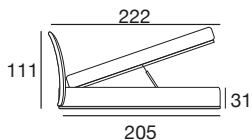

design: Stefano Conficconi

letto 160 modern

letto 180 modern

fianco 160/180 modern

letto 160: rete singola 160x200
letto 180: rete singola 180x200

letto 160: reti separate 80x200
letto 180: reti separate 90x200

letto queen modern

letto king modern

fianco queen/king modern

letto queen: rete singola 154x204

letto queen: reti separate 77x204
letto king: reti separate 97x204

letto con cassettoni
160 modern

letto con cassettoni
180 modern

versione con cassettoni
160/180 modern

letto 160: rete singola 160x200
letto 180: rete singola 180x200

Bett mit Kopfteil aus mit Polyurethane bezogenem Metall, mit moderner handgehefter Stepung, reine Handarbeit. Das Holzgestell ist mit Polyurethane Schaum gepolstert. Moderne Bettrahmen mit Holzfüßen. - Moderne Bettrahmen CB mit Untergestell aus Metall, verchromt oder schwarz verchromt. Die Matratze ist nicht inklusive.

Matratze:

160 Bettmaße: Matratze 160x200
180 Bettmaße : Matratze 180x200
Queen Bettmaße: Matratze 154x204
King Bettmaße: Matratze 194x204

Lattenroste

Lattenrost 160x200-Getrennte Latt.80x200
Lattenrost 180x200-Getrennte Latt.90x200
Lattenrost 154x204-Getrennte Latt.77x204
Getrennte Latt. 97x204