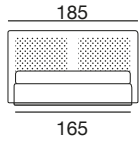

Matratze:

160 Bettmaße: Matratze 160x200
180 Bettmaße : Matratze 180x200
Queen Bettmaße: Matratze 154x204
King Bettmaße: Matratze 194x204

Lattenroste

Lattenrost 160x200-Getrennte Latt.80x200
Lattenrost 180x200-Getrennte Latt.90x200
Lattenrost 154x204-Getrennte Latt.77x204
Getrennte Latt. 97x204

Holzplatte

Getrennte Latt. 80x200
Getrennte Latt. 90x200
Getrennte Latt. 77x204
Getrennte Latt. 97x204

Hinweis: Die Lattenroste aus massivem Buchenholz müssen gesondert bestellt werden.

design: Stefano Conficconi

letto con cassettone queen

letto con cassettone king

versione con cassettone queen / king

letto queen: rete singola 154x204
letto king: rete singola 194x204

barra di sostegno per reti separate

panca letto

panca king