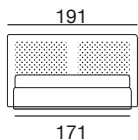

design: Stefano Conficconi

letto 160 modern

letto 180 modern

fianco 160/180 modern

letto 160: rete singola 160x200
letto 180: rete singola 180x200

letto 160: reti separate 80x200
letto 180: reti separate 90x200

letto queen modern

letto king modern

fianco queen/king modern

letto queen: rete singola 154x204

letto queen: reti separate 77x204
letto king: reti separate 97x204

letto con cassettoni
160 modern

letto con cassettoni
180 modern

versione con cassettoni
160/180 modern

letto 160: rete singola 160x200
letto 180: rete singola 180x200

Bett mit Kopfteil aus mit Polyurethane bezogenem Metall, mit moderner handgehefter Stepung, reine Handarbeit. Das Holzgestell ist mit Polyurethane Schaum gepolstert. Moderne Bettrahmen mit Holzfüßen. - Moderne Bettrahmen CB mit Untergestell aus Metall, verchromt oder schwarz verchromt. Die Matratze ist nicht inklusive.