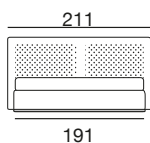

design: Stefano Conficconi

letto 160 modern

letto 180 modern

fianco 160/180 modern

letto 160: rete singola 160x200
letto 180: rete singola 180x200

letto 160: reti separate 80x200
letto 180: reti separate 90x200

letto queen modern

letto king modern

fianco queen/king modern

letto queen: rete singola 154x204

letto queen: reti separate 77x204
letto king: reti separate 97x204

letto con cassettoni
160 modern

letto con cassettoni
180 modern

versione con cassettoni
160/180 modern

letto 160: rete singola 160x200
letto 180: rete singola 180x200

Bett mit Kopfteil aus mit Polyurethane bezogenem Metall, mit moderner handgehefter Stepung, reine Handarbeit. Das Holzgestell ist mit Polyurethane Schaum gepolstert. Moderne Bettrahmen mit Holzfüßen. - Moderne Bettrahmen CB mit Untergestell aus Metall, verchromt oder schwarz verchromt. Die Matratze ist nicht inklusive.

Matratze:

160 Bettmaße: Matratze 160x200
180 Bettmaße : Matratze 180x200
Queen Bettmaße: Matratze 154x204
King Bettmaße: Matratze 194x204

Lattenroste

Lattenrost 160x200-Getrennte Latt.80x200
Lattenrost 180x200-Getrennte Latt.90x200
Lattenrost 154x204-Getrennte Latt.77x204
Getrennte Latt. 97x204