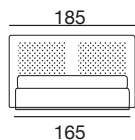

design: Stefano Conficconi

letto 160 modern

letto 180 modern

fianco 160/180 modern

letto 160: rete singola 160x200
letto 180: rete singola 180x200

letto 160: reti separate 80x200
letto 180: reti separate 90x200

letto queen modern

letto king modern

fianco queen/king modern

letto queen: rete singola 154x204

letto queen: reti separate 77x204
letto king: reti separate 97x204

letto con cassettoni
160 modern

letto con cassettoni
180 modern

versione con cassettoni
160/180 modern

letto 160: rete singola 160x200
letto 180: rete singola 180x200

Bett mit Kopfteil aus mit Polyurethane bezogenem Metall, mit moderner handgehefter Stepung, reine Handarbeit. Das Holzgestell ist mit Polyurethane Schaum gepolstert. Moderne Bettrahmen mit Holzfüßen. - Moderne Bettrahmen CB mit Untergestell aus Metall, verchromt oder schwarz verchromt. Die Matratze ist nicht inklusive.