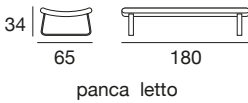

Holzplatte

Getrennte Latt. 80x200
Getrennte Latt. 90x200
Getrennte Latt. 77x204
Getrennte Latt. 97x204

Hinweis: Die Lattenroste aus massivem Buchenholz müssen gesondert bestellt werden.

design: Stefano Conficconi

letto con cassettone queen

letto con cassettone king

versione con cassettone queen / king

letto queen: rete singola 154x204
letto king: rete singola 194x204

barra di sostegno per reti separate

panca letto

panca king