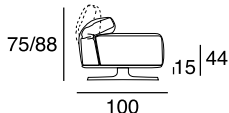

designer: Stefano Conicconi

07 - div.2p.br.sx

186

08 - div.2p.br.dx

186

19 - div.3p.2cu.br.sx

206

20 - div.3p.2cu.br.dx

206

29 - div.maxi.2cu.br.sx

226

30 - div.maxi.2cu.br.dx

226

S09 - div.super maxi br.sx

246

S10 - div.super maxi br.dx