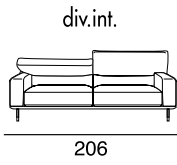

designer: Stefano Conficconi

07P - div.2p.picc.br.sx

08P - div.2p.picc.br.dx

Sofaprogramm mit Gestell aus Metall, mit Polyurethan Schaum bezogen. Unterfederung aus extra breiten hochelastischen Gurtbändern. Die Armlehnen aus Holz sind mit Polyurethan Schaum und sterilisierten antiallergischen Gänsedaunen gepolstert. Die verstellbare Rückenlehne aus Metall, sind mit Polyurethan Schaum und sterilisierten antiallergischen Gänsedaunen oder wahlweise, ganz im Polyurethan Schaum, lieferbar. Füße aus Aluminiumdruckguss gebürstet oder Schwarz Nickel gefärbt.

designer: Stefano Conicconi

07 - div.2p.br.sx

186

08 - div.2p.br.dx

186

19 - div.3p.2cu.br.sx

206

20 - div.3p.2cu.br.dx