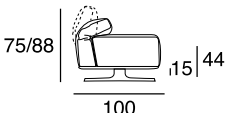

designer: Stefano Conicconi

07 - div.2p.br.sx

186

08 - div.2p.br.dx

186

19 - div.3p.2cu.br.sx

206

20 - div.3p.2cu.br.dx

206

29 - div.maxi.2cu.br.sx

226

30 - div.maxi.2cu.br.dx

226

S09 - div.super maxi br.sx

246

S10 - div.super maxi br.dx