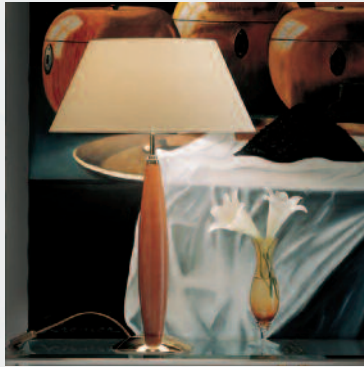

Guardia

GUARDIA XL
Oberfläche Lack schwarz
Schirm Doupion-Seide 365

GUARDIA L
Oberfläche Kirschbaum

Sockel Messing poliert

Sockel Messing vernickelt matt

GUARDIA M
Oberfläche Lack
Schirm Opalglas

Mit dem handwerklich geformten Leuchtschaft aus Holz strahlt die Leuchte GUARDIA erhabene Eleganz aus. Die Stehleuchte mit dem Stoffschirm und die Tischleuchte mit dem schlanken Schirm aus Opal-Glas bilden ein perfekt harmonisches Paar.

GUARDIA	M		<ul style="list-style-type: none"> Breite 14 cm Höhe 60 cm 1x E14 /60W OP 141026
	L		<ul style="list-style-type: none"> Breite 46 cm Höhe 69 cm 2x E27 /60W 462B20
	XL		<ul style="list-style-type: none"> Breite 55 cm Höhe 145 cm 1x E27 /60W 553630
Material: Holz			