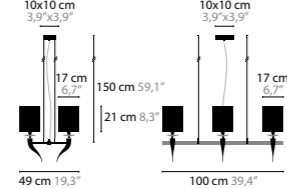

LOVING ARMS

LOVING ARMS IS A REGISTERED DESIGN BY COEN MUNSTERS 2008

11610 H5

11620 H6

11624 H10

11680 F4

11640 W1

11644 W2

11670 T2

LOVING ARMS H5 11610 WITH CRYSTAL ELEMENTS	BASE: 5 X E14 / 220V / MAX. 40W COLORS 00 01 02 05 10 12 13 14 16 SHADE 301 310 320 377 391
LOVING ARMS H6 11620 WITH CRYSTAL ELEMENTS	BASE: 6 X E14 / 220V / MAX. 40W COLORS 00 01 02 05 10 12 13 14 16 SHADE 301 310 320 377 391
LOVING ARMS H10 11624 WITH CRYSTAL ELEMENTS	BASE: 10 X E14 / 220V / MAX. 40W COLORS 00 01 02 05 10 12 13 14 16 SHADE 301 310 320 377 391
LOVING ARMS F4 11680 WITH CRYSTAL ELEMENTS	BASE: 4 X E14 / 220V / MAX. 40W INCL. REGULAR / DIMMER COLORS 00 01 02 05 10 12 13 14 16 SHADE 301 310 320 377 391
LOVING ARMS W1 11640 WITH CRYSTAL ELEMENTS	BASE: 1 X E14 / 220V / MAX. 25W COLORS 00 01 02 05 10 12 13 14 16 SHADE 301 310 320 377 391
LOVING ARMS W2 11644 WITH CRYSTAL ELEMENTS	BASE: 2 X E14 / 220V / MAX. 25W COLORS 00 01 02 05 10 12 13 14 16 SHADE 301 310 320 377 391
LOVING ARMS T2 11670 WITH CRYSTAL ELEMENTS	BASE: 2 X E14 / 220V / MAX. 40W INCL. REGULAR / DIMMER COLORS 00 01 02 05 10 12 13 14 16 SHADE 301 310 320 377 391

COLORS	00 BRILLIANT BRASS MESSING POLIERT
01 SATIN BRASS MESSING MATT	
02 CHROME CHROME	
05 BRONZE ALTMESSING	
10 BLACK MATT SCHWARZ MATT	
12 BLACK GLOSSY SCHWARZ POLIERT	
13 WHITE GLOSSY WEISS POLIERT	
14 WHITE MATT WEISS MATT	
16 MATT NICKEL NICKEL MATT	
SHADE	301 WHITE WEISS
310 CREME CREME	
320 BLACK SCHWARZ	
377 BROWN BRAUN	
391 RED ROT	

GENERAL INFORMATION: - ON REQUEST WITHOUT CRYSTAL PARTS
- OTHER COLORS ON REQUEST