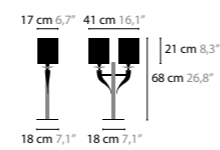

11670 T2

LOVING ARMS H5 11610 WITH CRYSTAL ELEMENTS	BASE: 5 X E14 / 220V / MAX. 40W COLORS 00 01 02 05 10 12 13 14 16 SHADE 301 310 320 377 391
LOVING ARMS H6 11620 WITH CRYSTAL ELEMENTS	BASE: 6 X E14 / 220V / MAX. 40W COLORS 00 01 02 05 10 12 13 14 16 SHADE 301 310 320 377 391
LOVING ARMS H10 11624 WITH CRYSTAL ELEMENTS	BASE: 10 X E14 / 220V / MAX. 40W COLORS 00 01 02 05 10 12 13 14 16 SHADE 301 310 320 377 391
LOVING ARMS F4 11680 WITH CRYSTAL ELEMENTS	BASE: 4 X E14 / 220V / MAX. 40W INCL. REGULAR / DIMMER COLORS 00 01 02 05 10 12 13 14 16 SHADE 301 310 320 377 391
LOVING ARMS W1 11640 WITH CRYSTAL ELEMENTS	BASE: 1 X E14 / 220V / MAX. 25W COLORS 00 01 02 05 10 12 13 14 16 SHADE 301 310 320 377 391
LOVING ARMS W2 11644 WITH CRYSTAL ELEMENTS	BASE: 2 X E14 / 220V / MAX. 25W COLORS 00 01 02 05 10 12 13 14 16 SHADE 301 310 320 377 391
LOVING ARMS T2 11670 WITH CRYSTAL ELEMENTS	BASE: 2 X E14 / 220V / MAX. 40W INCL. REGULAR / DIMMER COLORS 00 01 02 05 10 12 13 14 16 SHADE 301 310 320 377 391