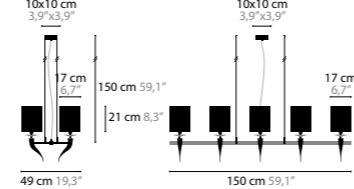

LOVING ARMS

LOVING ARMS IS A REGISTERED DESIGN BY COEN MUNSTERS 2008

11610 H5

11620 H6

11624 H10

11680 F4

11640 W1

11644 W2

11670 T2

LOVING ARMS H5 11610 WITH CRYSTAL ELEMENTS	BASE: 5 X E14 / 220V / MAX. 40W COLORS 00 01 02 05 10 12 13 14 16 SHADE 301 310 320 377 391
LOVING ARMS H6 11620 WITH CRYSTAL ELEMENTS	BASE: 6 X E14 / 220V / MAX. 40W COLORS 00 01 02 05 10 12 13 14 16 SHADE 301 310 320 377 391
LOVING ARMS H10 11624 WITH CRYSTAL ELEMENTS	BASE: 10 X E14 / 220V / MAX. 40W COLORS 00 01 02 05 10 12 13 14 16 SHADE 301 310 320 377 391
LOVING ARMS F4 11680 WITH CRYSTAL ELEMENTS	BASE: 4 X E14 / 220V / MAX. 40W INCL. REGULAR / DIMMER COLORS 00 01 02 05 10 12 13 14 16 SHADE 301 310 320 377 391
LOVING ARMS W1 11640 WITH CRYSTAL ELEMENTS	BASE: 1 X E14 / 220V / MAX. 25W COLORS 00 01 02 05 10 12 13 14 16 SHADE 301 310 320 377 391
LOVING ARMS W2 11644 WITH CRYSTAL ELEMENTS	BASE: 2 X E14 / 220V / MAX. 25W COLORS 00 01 02 05 10 12 13 14 16 SHADE 301 310 320 377 391
LOVING ARMS T2 11670 WITH CRYSTAL ELEMENTS	BASE: 2 X E14 / 220V / MAX. 40W INCL. REGULAR / DIMMER COLORS 00 01 02 05 10 12 13 14 16 SHADE 301 310 320 377 391

COLORS	00 BRILLIANT BRASS MESSING POLIERT
01 SATIN BRASS MESSING MATT	
02 CHROME CHROME	
05 BRONZE ALTMESSING	
10 BLACK MATT SCHWARZ MATT	
12 BLACK GLOSSY SCHWARZ POLIERT	
13 WHITE GLOSSY WEISS POLIERT	
14 WHITE MATT WEISS MATT	
16 MATT NICKEL NICKEL MATT	
SHADE	301 WHITE WEISS
310 CREME CREME	
320 BLACK SCHWARZ	
377 BROWN BRAUN	
391 RED ROT	

GENERAL INFORMATION: - ON REQUEST WITHOUT CRYSTAL PARTS
- OTHER COLORS ON REQUEST