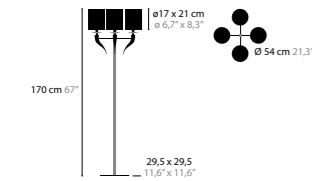

LOVING ARMS

LOVING ARMS IS A REGISTERED DESIGN BY COEN MUNSTERS 2008

11610 H5

11620 H6

11624 H10

11680 F4

11640 W1

11644 W2

11670 T2

LOVING ARMS H5 11610 WITH CRYSTAL ELEMENTS	BASE: 5 X E14 / 220V / MAX. 40W COLORS 00 01 02 05 10 12 13 14 16 SHADE 301 310 320 377 391
LOVING ARMS H6 11620 WITH CRYSTAL ELEMENTS	BASE: 6 X E14 / 220V / MAX. 40W COLORS 00 01 02 05 10 12 13 14 16 SHADE 301 310 320 377 391
LOVING ARMS H10 11624 WITH CRYSTAL ELEMENTS	BASE: 10 X E14 / 220V / MAX. 40W COLORS 00 01 02 05 10 12 13 14 16 SHADE 301 310 320 377 391
LOVING ARMS F4 11680 WITH CRYSTAL ELEMENTS	BASE: 4 X E14 / 220V / MAX. 40W INCL. REGULAR / DIMMER COLORS 00 01 02 05 10 12 13 14 16 SHADE 301 310 320 377 391
LOVING ARMS W1 11640 WITH CRYSTAL ELEMENTS	BASE: 1 X E14 / 220V / MAX. 25W COLORS 00 01 02 05 10 12 13 14 16 SHADE 301 310 320 377 391
LOVING ARMS W2 11644 WITH CRYSTAL ELEMENTS	BASE: 2 X E14 / 220V / MAX. 25W COLORS 00 01 02 05 10 12 13 14 16 SHADE 301 310 320 377 391
LOVING ARMS T2 11670 WITH CRYSTAL ELEMENTS	BASE: 2 X E14 / 220V / MAX. 40W INCL. REGULAR / DIMMER COLORS 00 01 02 05 10 12 13 14 16 SHADE 301 310 320 377 391

COLORS	00 BRILLIANT BRASS MESSING POLIERT
01 SATIN BRASS MESSING MATT	
02 CHROME CHROME	
05 BRONZE ALTMESSING	
10 BLACK MATT SCHWARZ MATT	
12 BLACK GLOSSY SCHWARZ POLIERT	
13 WHITE GLOSSY WEISS POLIERT	
14 WHITE MATT WEISS MATT	
16 MATT NICKEL NICKEL MATT	
SHADE	301 WHITE WEISS
310 CREME CREME	
320 BLACK SCHWARZ	
377 BROWN BRAUN	
391 RED ROT	

GENERAL INFORMATION: - ON REQUEST WITHOUT CRYSTAL PARTS
- OTHER COLORS ON REQUEST