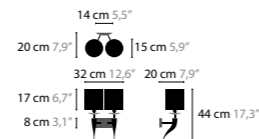

11670 T2

LOVING ARMS H5 11610 WITH CRYSTAL ELEMENTS	BASE: 5 X E14 / 220V / MAX. 40W COLORS 00 01 02 05 10 12 13 14 16 SHADE 301 310 320 377 391
LOVING ARMS H6 11620 WITH CRYSTAL ELEMENTS	BASE: 6 X E14 / 220V / MAX. 40W COLORS 00 01 02 05 10 12 13 14 16 SHADE 301 310 320 377 391
LOVING ARMS H10 11624 WITH CRYSTAL ELEMENTS	BASE: 10 X E14 / 220V / MAX. 40W COLORS 00 01 02 05 10 12 13 14 16 SHADE 301 310 320 377 391
LOVING ARMS F4 11680 WITH CRYSTAL ELEMENTS	BASE: 4 X E14 / 220V / MAX. 40W INCL. REGULAR / DIMMER COLORS 00 01 02 05 10 12 13 14 16 SHADE 301 310 320 377 391
LOVING ARMS W1 11640 WITH CRYSTAL ELEMENTS	BASE: 1 X E14 / 220V / MAX. 25W COLORS 00 01 02 05 10 12 13 14 16 SHADE 301 310 320 377 391
LOVING ARMS W2 11644 WITH CRYSTAL ELEMENTS	BASE: 2 X E14 / 220V / MAX. 25W COLORS 00 01 02 05 10 12 13 14 16 SHADE 301 310 320 377 391
LOVING ARMS T2 11670 WITH CRYSTAL ELEMENTS	BASE: 2 X E14 / 220V / MAX. 40W INCL. REGULAR / DIMMER COLORS 00 01 02 05 10 12 13 14 16 SHADE 301 310 320 377 391