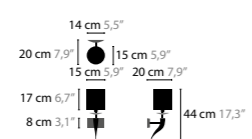

LOVING ARMS

LOVING ARMS IS A REGISTERED DESIGN BY COEN MUNSTERS 2008

11610 H5

11620 H6

11624 H10

11680 F4

11640 W1

11644 W2

11670 T2

LOVING ARMS H5 11610 WITH CRYSTAL ELEMENTS	BASE: 5 X E14 / 220V / MAX. 40W COLORS 00 01 02 05 10 12 13 14 16 SHADE 301 310 320 377 391
LOVING ARMS H6 11620 WITH CRYSTAL ELEMENTS	BASE: 6 X E14 / 220V / MAX. 40W COLORS 00 01 02 05 10 12 13 14 16 SHADE 301 310 320 377 391
LOVING ARMS H10 11624 WITH CRYSTAL ELEMENTS	BASE: 10 X E14 / 220V / MAX. 40W COLORS 00 01 02 05 10 12 13 14 16 SHADE 301 310 320 377 391
LOVING ARMS F4 11680 WITH CRYSTAL ELEMENTS	BASE: 4 X E14 / 220V / MAX. 40W INCL. REGULAR / DIMMER COLORS 00 01 02 05 10 12 13 14 16 SHADE 301 310 320 377 391
LOVING ARMS W1 11640 WITH CRYSTAL ELEMENTS	BASE: 1 X E14 / 220V / MAX. 25W COLORS 00 01 02 05 10 12 13 14 16 SHADE 301 310 320 377 391
LOVING ARMS W2 11644 WITH CRYSTAL ELEMENTS	BASE: 2 X E14 / 220V / MAX. 25W COLORS 00 01 02 05 10 12 13 14 16 SHADE 301 310 320 377 391
LOVING ARMS T2 11670 WITH CRYSTAL ELEMENTS	BASE: 2 X E14 / 220V / MAX. 40W INCL. REGULAR / DIMMER COLORS 00 01 02 05 10 12 13 14 16 SHADE 301 310 320 377 391

COLORS	00 BRILLIANT BRASS MESSING POLIERT
01 SATIN BRASS MESSING MATT	
02 CHROME CHROME	
05 BRONZE ALTMESSING	
10 BLACK MATT SCHWARZ MATT	
12 BLACK GLOSSY SCHWARZ POLIERT	
13 WHITE GLOSSY WEISS POLIERT	
14 WHITE MATT WEISS MATT	
16 MATT NICKEL NICKEL MATT	
SHADE	301 WHITE WEISS
310 CREME CREME	
320 BLACK SCHWARZ	
377 BROWN BRAUN	
391 RED ROT	

GENERAL INFORMATION: - ON REQUEST WITHOUT CRYSTAL PARTS
- OTHER COLORS ON REQUEST