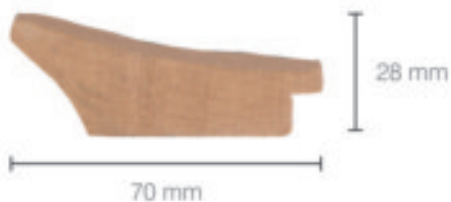

Art. 3200

Außenmaß / dimension / dimensione:

53x153; 53x183; 63x83 63x113; 63x153; 73x113; 73x153; 73x163; 73x173; 83x183.

Weitere maßanfertigung lieferbar / Other measurements available / Altre misure disponibili

Art. 3200

-Schwarz/silber
facette

-Black/Silver
facet

-Sfaccettatura
nero/argento

Art. 3202

-Silber gerillt
facette

-Silver white
grooved facet

-Sfaccettatura
argento

Art. 3203

-Weiss/silber
gerillt facette

-White/silver
grooved facet

-Sfaccettatura
bianco/argento