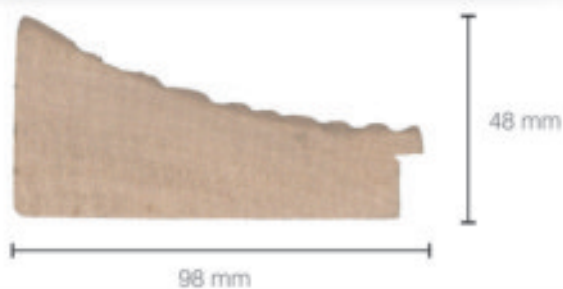

Art. 3304

Außenmaß / dimension / dimensione:

58x168; 68x118; 68x158; 78x118; 78x148; 78x168; 78x178; 88x88; 88x188; 98x98.

Weitere maßanfertigung lieferbar / Other measurements available / Altre misure disponibili

Art. 3301

-Holz gold
gewölbt

-Wood gold
arched

-Oro legno
arcuato

Art. 3302

-Holz silber
gewölbt

-Wood silver
arched

-Argento legno
arcuato

Art. 3303

-Holz shabylook
gewölbt

-Wood shabylook
arched

-Argento
shabylook
arcuato