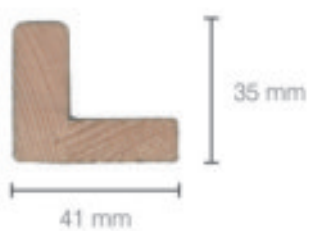

Art. 10982

Außenmaß / dimension / dimensione:
34x134; 44x144; 54x74; 64x104.

Weitere maßanfertigung lieferbar / Other measurements available / Altre misure disponibili

Art. 10981

- -Gold schwarz
- -Gold black
- -Nero oro

Art. 10982

- -Silber schwarz
- -Silver black
- -Nero argento