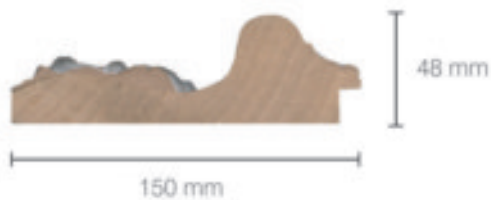

Art. 30902

Außenmaß / dimension / dimensione:
88x188; 88x158; 128x128.

Art. 30901

-Gold weiss
patiniert barock

-Gold white
patinated baroque

-Oro barocco
patinato bianco