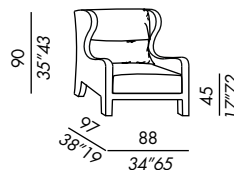

bergère SOFT