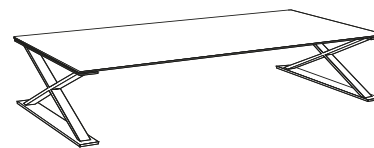

Ics
design studio orsenigo

MISURE - SIZE - Maß

130x70 h.35cm

130x90 h.35cm

120x60 h.35cm

90x90 h.35cm

60x60 h.35cm

70x70 h.35cm

60x60 h.50cm

120x40 h.73cm

60 h.90cm

PIANO - TOP - PLATTE

cristallo chiaro - clear glass - klare Glasplatte

cristallo laccato bianco - glass white lacquered - Glasplatte weiß lackiert

cristallo laccato nero - glass black lacquered - Glasplatte schwarz lackiert