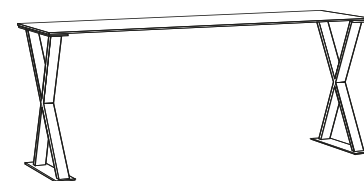

Ics
design studio orsenigo

MISURE - SIZE - Maß

130x70 h.35cm

130x90 h.35cm

120x60 h.35cm

90x90 h.35cm

60x60 h.35cm

70x70 h.35cm

60x60 h.50cm

120x40 h.73cm

60 h.90cm

PIANO - TOP - PLATTE

cristallo chiaro - clear glass - klare Glasplatte

cristallo laccato bianco - glass white lacquered - Glasplatte weiß lackiert

cristallo laccato nero - glass black lacquered - Glasplatte schwarz lackiert