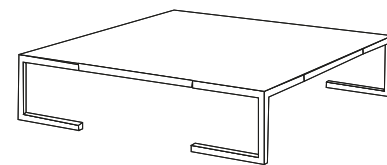

Tempura

design giovanna azzarello

MISURE - SIZE - Maß

100x100 h.30 cm

130x70 h.30 cm

130x130 h.30 cm

40x40 h.53 cm

PIANO - TOP - PLATTE