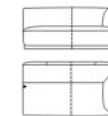

Endteil 2,5-sitzig Arm rechts

Tiefe	98 cm	Höhe	75 cm
Breite	177 cm	Armhöhe	37 cm
Sitzhöhe	44 cm	Sitzbreite	144 cm
Sitztiefe	60 cm	Rückenhöhe	37 cm