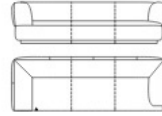

Sofa 3,5-sitzig

Tiefe	175 cm	Höhe	75 cm
Breite	110 cm	Armhöhe	37 cm
Sitzhöhe	44 cm	Sitzbreite	70 cm
Sitztiefe	140 cm	Rückenhöhe	37 cm

Hocker Ø65 cm

Tiefe	65 cm	Höhe	42 cm
Breite	65 cm		

Hocker 66x88 cm

Tiefe	65 cm	Höhe	42 cm
Breite	65 cm		

Armrolle medium

Tiefe	17 cm	Höhe	15 cm
Breite	50 cm		

Armrolle large

Tiefe	22 cm	Höhe	19 cm
Breite	50 cm		

Verbindungssofa extra large Arm links

Tiefe	98 cm	Höhe	75 cm
Breite	280 cm	Armhöhe	37 cm
Sitzhöhe	44 cm	Sitzbreite	210 cm
Sitztiefe	60 cm	Rückenhöhe	37 cm

Verbindungssofa extra large Arm rechts

Tiefe	98 cm	Höhe	75 cm
Breite	280 cm	Armhöhe	37 cm
Sitzhöhe	44 cm	Sitzbreite	210 cm
Sitztiefe	60 cm	Rückenhöhe	37 cm

Verbindungssofa large Hocker links

Tiefe	98 cm	Höhe	75 cm
Breite	230 cm	Armhöhe	37 cm
Sitzhöhe	44 cm	Sitzbreite	145 cm
Sitztiefe	60 cm	Rückenhöhe	37 cm

Verbindungssofa large Hocker rechts

Tiefe	98 cm	Höhe	75 cm
Breite	230 cm	Armhöhe	37 cm
Sitzhöhe	44 cm	Sitzbreite	145 cm
Sitztiefe	60 cm	Rückenhöhe	37 cm

Verbindungssofa extra large Hocker links

Tiefe	98 cm	Höhe	75 cm
Breite	255 cm	Armhöhe	37 cm
Sitzhöhe	44 cm	Sitzbreite	170 cm
Sitztiefe	60 cm	Rückenhöhe	37 cm