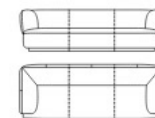

Verbindungssofa large Hocker rechts

Tiefe	98 cm	Höhe	75 cm
Breite	230 cm	Armhöhe	37 cm
Sitzhöhe	44 cm	Sitzbreite	145 cm
Sitztiefe	60 cm	Rückenhöhe	37 cm

Verbindungssofa extra large Hocker links

Tiefe	98 cm	Höhe	75 cm
Breite	255 cm	Armhöhe	37 cm
Sitzhöhe	44 cm	Sitzbreite	170 cm
Sitztiefe	60 cm	Rückenhöhe	37 cm

Verbindungssofa extra large Hocker rechts

Tiefe	98 cm	Höhe	75 cm
Breite	255 cm	Armhöhe	37 cm
Sitzhöhe	44 cm	Sitzbreite	170 cm
Sitztiefe	60 cm	Rückenhöhe	37 cm

Sofa 2,5-sitzig

Tiefe	98 cm	Höhe	75 cm
Breite	210 cm	Armhöhe	37 cm
Sitzhöhe	44 cm	Sitzbreite	144 cm
Sitztiefe	60 cm	Rückenhöhe	37 cm

Sofa 3-sitzig

Tiefe	98 cm	Höhe	75 cm
Breite	235 cm	Armhöhe	37 cm
Sitzhöhe	44 cm	Sitzbreite	169 cm
Sitztiefe	60 cm	Rückenhöhe	37 cm

Sofa 3,5-sitzig

Tiefe	98 cm	Höhe	75 cm
Breite	260 cm	Armhöhe	37 cm
Sitzhöhe	44 cm	Sitzbreite	190 cm
Sitztiefe	60 cm	Rückenhöhe	37 cm

Divan medium Arm links

Tiefe	98 cm	Höhe	75 cm
Breite	180 cm	Armhöhe	37 cm
Sitzhöhe	44 cm	Sitzbreite	100 cm
Sitztiefe	60 cm	Rückenhöhe	37 cm

Divan medium Arm rechts

Tiefe	98 cm	Höhe	75 cm
Breite	180 cm	Armhöhe	37 cm
Sitzhöhe	44 cm	Sitzbreite	100 cm
Sitztiefe	60 cm	Rückenhöhe	37 cm