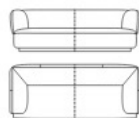

Verbindungssofa extra large Arm rechts

Tiefe	98 cm	Höhe	75 cm
Breite	280 cm	Armhöhe	37 cm
Sitzhöhe	44 cm	Sitzbreite	210 cm
Sitztiefe	60 cm	Rückenhöhe	37 cm

Verbindungssofa large Hocker links

Tiefe	98 cm	Höhe	75 cm
Breite	230 cm	Armhöhe	37 cm
Sitzhöhe	44 cm	Sitzbreite	145 cm
Sitztiefe	60 cm	Rückenhöhe	37 cm

Verbindungssofa large Hocker rechts

Tiefe	98 cm	Höhe	75 cm
Breite	230 cm	Armhöhe	37 cm
Sitzhöhe	44 cm	Sitzbreite	145 cm
Sitztiefe	60 cm	Rückenhöhe	37 cm

Verbindungssofa extra large Hocker links

Tiefe	98 cm	Höhe	75 cm
Breite	255 cm	Armhöhe	37 cm
Sitzhöhe	44 cm	Sitzbreite	170 cm
Sitztiefe	60 cm	Rückenhöhe	37 cm

Verbindungssofa extra large Hocker rechts

Tiefe	98 cm	Höhe	75 cm
Breite	255 cm	Armhöhe	37 cm
Sitzhöhe	44 cm	Sitzbreite	170 cm
Sitztiefe	60 cm	Rückenhöhe	37 cm

Sofa 2,5-sitzig

Tiefe	98 cm	Höhe	75 cm
Breite	210 cm	Armhöhe	37 cm
Sitzhöhe	44 cm	Sitzbreite	144 cm
Sitztiefe	60 cm	Rückenhöhe	37 cm

Sofa 3-sitzig

Tiefe	98 cm	Höhe	75 cm
Breite	235 cm	Armhöhe	37 cm
Sitzhöhe	44 cm	Sitzbreite	169 cm
Sitztiefe	60 cm	Rückenhöhe	37 cm

Sofa 3,5-sitzig

Tiefe	98 cm	Höhe	75 cm
Breite	260 cm	Armhöhe	37 cm
Sitzhöhe	44 cm	Sitzbreite	190 cm
Sitztiefe	60 cm	Rückenhöhe	37 cm