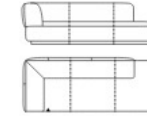

Verbindungssofa extra large Hocker rechts

Tiefe	98 cm	Höhe	75 cm
Breite	255 cm	Armhöhe	37 cm
Sitzhöhe	44 cm	Sitzbreite	170 cm
Sitztiefe	60 cm	Rückenhöhe	37 cm