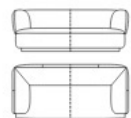

Verbindungssofa extra large Arm rechts

Tiefe	98 cm	Höhe	75 cm
Breite	280 cm	Armhöhe	37 cm
Sitzhöhe	44 cm	Sitzbreite	210 cm
Sitztiefe	60 cm	Rückenhöhe	37 cm

Verbindungssofa large Hocker links

Tiefe	98 cm	Höhe	75 cm
Breite	230 cm	Armhöhe	37 cm
Sitzhöhe	44 cm	Sitzbreite	145 cm
Sitztiefe	60 cm	Rückenhöhe	37 cm

Verbindungssofa large Hocker rechts

Tiefe	98 cm	Höhe	75 cm
Breite	230 cm	Armhöhe	37 cm
Sitzhöhe	44 cm	Sitzbreite	145 cm
Sitztiefe	60 cm	Rückenhöhe	37 cm

Verbindungssofa extra large Hocker links

Tiefe	98 cm	Höhe	75 cm
Breite	255 cm	Armhöhe	37 cm
Sitzhöhe	44 cm	Sitzbreite	170 cm
Sitztiefe	60 cm	Rückenhöhe	37 cm

Verbindungssofa extra large Hocker rechts

Tiefe	98 cm	Höhe	75 cm
Breite	255 cm	Armhöhe	37 cm
Sitzhöhe	44 cm	Sitzbreite	170 cm
Sitztiefe	60 cm	Rückenhöhe	37 cm

Sofa 2,5-sitzig

Tiefe	98 cm	Höhe	75 cm
Breite	210 cm	Armhöhe	37 cm
Sitzhöhe	44 cm	Sitzbreite	144 cm
Sitztiefe	60 cm	Rückenhöhe	37 cm

Sofa 3-sitzig

Tiefe	98 cm	Höhe	75 cm
Breite	235 cm	Armhöhe	37 cm
Sitzhöhe	44 cm	Sitzbreite	169 cm
Sitztiefe	60 cm	Rückenhöhe	37 cm

Sofa 3,5-sitzig

Tiefe	98 cm	Höhe	75 cm
Breite	260 cm	Armhöhe	37 cm
Sitzhöhe	44 cm	Sitzbreite	190 cm
Sitztiefe	60 cm	Rückenhöhe	37 cm