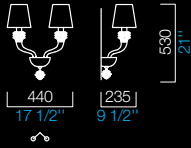

Rotterdam

Barovier&Toso 2006

5563/02