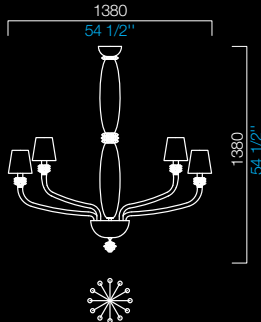

# Rotterdam

Barovier&Toso 2006

5563/02

5563/05

5563/08

5563/10

5563/14

5563/18

5563/24

lampade coordinate pagina 460  
[related lamps page 460](#)

**COLORI DISPONIBILI**  
**AVAILABLE COLORS**

CC  
 cristallo  
 crystal

IC  
 grigio  
 grey

RS  
 rosè  
 light pink

**PARALUMI**  
**SHADES**