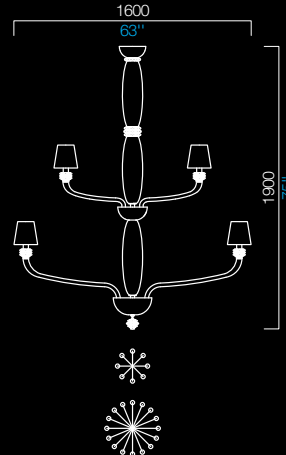

# Rotterdam

Barovier&Toso 2006

5563/02

5563/05

5563/08

5563/10

5563/14

5563/18

5563/24

lampade coordinate pagina 460  
[related lamps page 460](#)

**COLORI DISPONIBILI**  
**AVAILABLE COLORS**

CC  
 cristallo  
 crystal

IC  
 grigio  
 grey

RS  
 rosè  
 light pink

**PARALUMI**  
**SHADES**