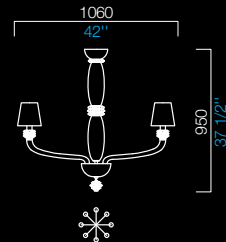

Rotterdam

Barovier&Toso 2006

5563/02

5563/05

5563/08

5563/10

5563/14

5563/18

5563/24

lampade coordinate pagina 460
[related lamps page 460](#)

COLORI DISPONIBILI
AVAILABLE COLORS

CC
cristallo
crystal

IC
grigio
grey

RS
rosè
light pink

PARALUMI
SHADES

MM
testa di moro
brown

EL
cedro liquido
liquid citron

VI
viola
violet

CA
caramello
caramel

BB
bianco
white

NN
nero
black