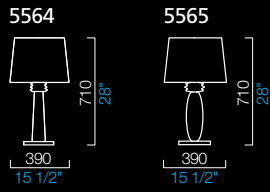

Amsterdam / Rotterdam

Barovier&Toso 2008