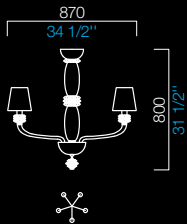

Rotterdam

Barovier&Toso 2006

5563/02

5563/05

5563/08

5563/10

5563/14

5563/18

5563/24

lampade coordinate pagina 460
[related lamps page 460](#)

COLORI DISPONIBILI
AVAILABLE COLORS

CC
cristallo
crystal

IC
grigio
grey

RS
rosè
light pink

PARALUMI
SHADES

MM
testa di moro
brown

EL
cedro liquido
liquid citron

VI
viola
violet

CA
caramello
caramel

BB
bianco
white

NN
nero
black