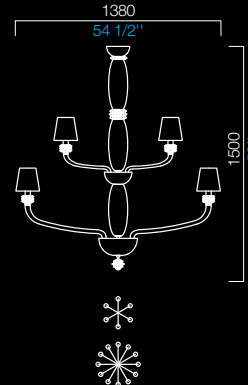

# Rotterdam

Barovier&Toso 2006

5563/02

5563/05

5563/08

5563/10

5563/14

5563/18

5563/24

lampade coordinate pagina 460  
[related lamps page 460](#)

**COLORI DISPONIBILI**  
**AVAILABLE COLORS**

CC  
 cristallo  
 crystal

IC  
 grigio  
 grey

RS  
 rosè  
 light pink

**PARALUMI**  
**SHADES**