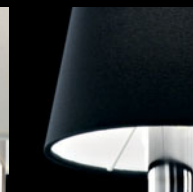

MM  
 testa di moro  
 brown

EL  
 cedro liquido  
 liquid citron

VI  
 viola  
 violet

CA  
 caramello  
 caramel

BB  
 bianco  
 white

NN  
 nero  
 black