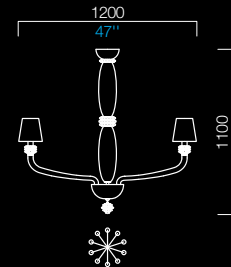

Rotterdam

Barovier&Toso 2006

5563/02

5563/05

5563/08

5563/10

5563/14

5563/18

5563/24

lampade coordinate pagina 460
[related lamps page 460](#)

COLORI DISPONIBILI
AVAILABLE COLORS

CC
cristallo
crystal

IC
grigio
grey

RS
rosè
light pink

PARALUMI
SHADES

MM
testa di moro
brown

EL
cedro liquido
liquid citron

VI
viola
violet

CA
caramello
caramel

BB
bianco
white

NN
nero
black